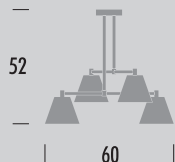

6

LINA LG
Table lamp
132-00..-001480
1xE27

①

YUMA Z4 B
Chandelier
112-00..-001490
4xE27

②

YUMA Z4
Chandelier
112-00..-001491
4xE27

③

YUMA K D
Wall lamp
152-00..-001491
1xE22