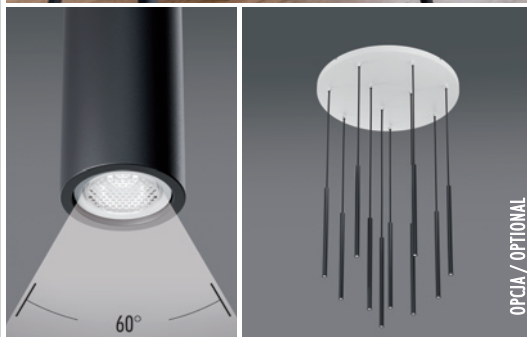

③

SMOKY LS
Pendant lamp
162-00..-001440
integrated
5x1,2W

OPCJA / OPTIONAL

①

③

czarny
black

biały
white

złoty
gold