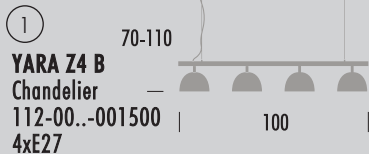

YUMA LS
Pendant lamp
162-00..-001490
E27

7

YUMA LP
Floor lamp
142-00..-001490
E27

8

YUMA LG
Table lamp
132-00..-001490
E14

1

3

2