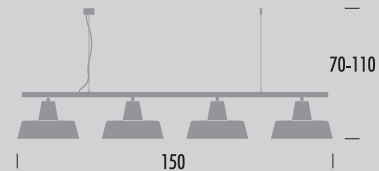

8

ADRIA Z4 B
Chandelier
112-00..-001460
4x E27