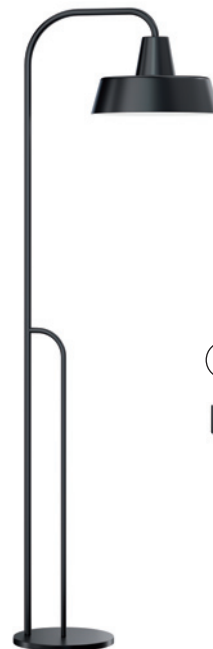

①

ADRIA LS PLUS
Pendant lamp
162-00...-001461
integrated
30W

70-110

50

②

ADRIA PL D
Wall lamp
102-00...-001461
integrated
XXX

11

45

③

ADRIA PL M
Wall lamp
102-00...-001460
integrated
XXX

11

35

④

ADRIA LP
Floor lamp
142-00...-001460
1xE27

30

150

przykład / example

①

④

⑤

③

②

czarny
black

biały
white