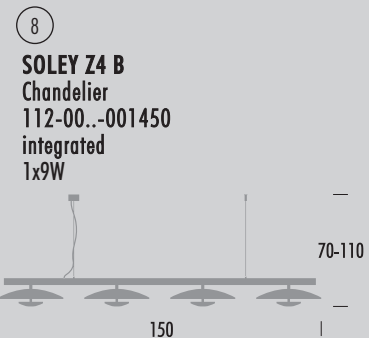

czarny
black

biały
white

złoty
gold

RAL

na zamówienie
on request