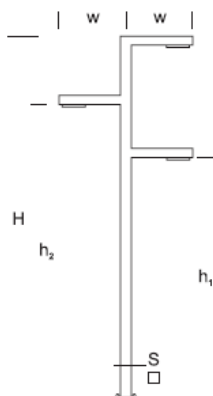

Latarnia Parkowa WAY S 5/1+1+1

OPTYKA

„S”

„AS”

„ASW”

„ASP”

OPIS SZCZEGÓŁOWY

INDEX	NAZWA NAME	WYMIARY / DIMENSIONS (cm)		ŹRÓDŁO ŚWIATŁA / SOURCE OF LIGHT			OPRAWA / FIXTURE			FUNDAMENT FOUNDATION
		H/h ₂	w/S	W	lm	lm / W	W	lm	lm / W	
190-1111-511101	WAY S LP 5/1+1+1	500/490/420/350	80/10x10	72	12960	180	90	11010	123	FBK-90/18

Dane dla: Ra > 80, 4000K, 700mA. Źródło światła i osprzęt sterujący zintegrowany, wymiana tylko przez serwis producenta.

OPIS PRODUKTU

Latarnia wykonana według indywidualnych projektów z aluminiowych profili. W wysięgnikach zamontowane moduły LED o modelowanych charakterystykach. Zastosowanie modułów o różnej mocy na różnych wysokościach i kierunkach pozwala uzyskać spektakularne efekty stosowne do miejsca i funkcji.

WYSOKOŚĆ: 5 m

DANE TECHNICZNE

Napięcie	230 V
Moc źródła / oprawy	Zalecane: Zintegrowane 90 W/11010 lm
Żywotność	80.000 h LB 80/20
Optyka	S AS ASP ASW
Temp. otoczenia	-30 ÷ +45
Barwa	4000 3000 *
Stopień ochrony	IP66
Klasa ochronności	I II *
CE	Tak

*wybór

DANE MECHANICZNE

Fundament	FBK-90/18										
Materiał kolumny/korpus	Aluminium										
Klosz	Płytką PMMA										
Kolor metalu	<table border="0"> <tr> <td></td> <td>Biały 9003</td> </tr> <tr> <td></td> <td>Szary 7043</td> </tr> <tr> <td></td> <td>Grafitowy 7016</td> </tr> <tr> <td></td> <td>Czarny 9005</td> </tr> <tr> <td colspan="2" style="text-align: center;">RAL*</td> </tr> </table>		Biały 9003		Szary 7043		Grafitowy 7016		Czarny 9005	RAL*	
	Biały 9003										
	Szary 7043										
	Grafitowy 7016										
	Czarny 9005										
RAL*											