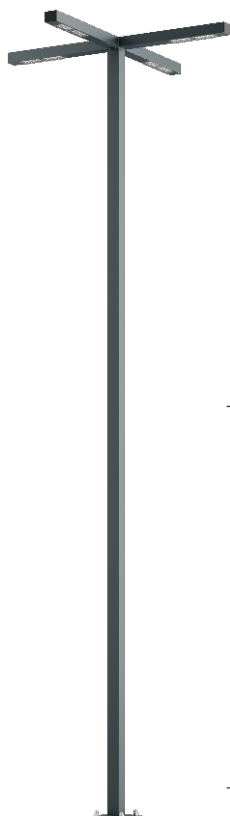

## Latarnia Uliczna WAY 7/8 K

### OPIS SZCZEGÓŁOWY

INDEX	NAZWA NAME	WYMIARY / DIMENSIONS (cm)		ŹRÓDŁO ŚWIATŁA / SOURCE OF LIGHT			OPRAWA / FIXTURE			FUNDAMENT FOUNDATION
		H/h <sub>1</sub> /h <sub>2</sub>	w/S	W	lm	lm / W	W	lm	lm / W	
190-1111-310010	WAY LU 7/8 K	700/690	100/15x12	192	29600	154	240	28000	117	FBK-150/22

### OPIS PRODUKTU

Nowoczesna latarnia. Konstrukcja wykonana z aluminiowych profili. W wysięgniku modułowa oprawa LED o modelowanej charakterystyce rozsytu. Klosz: poliwęglan odporny na UV.

WYSOKOŚĆ: 7 m

### DANE MECHANICZNE

Fundament	FBK-150/22
Materiał kolumny/korpus	Aluminium
Klosz	Płytką PMMA
Kolor metalu	