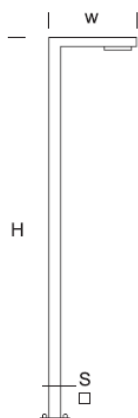

## Latarnia Uliczna WAY 7/8 K

### OPTYKA

„S”

„AS”

„ASW”

„ASP”

### OPIS SZCZEGÓŁOWY

INDEX	NAZWA NAME	WYMIARY / DIMENSIONS (cm)		ŹRÓDŁO ŚWIATŁA / SOURCE OF LIGHT			OPRAWA / FIXTURE			FUNDAMENT FOUNDATION
		H/h <sub>1</sub> /h <sub>2</sub>	w/S	W	lm	lm / W	W	lm	lm / W	
190-1111-310010	WAY LU 7/8 K	700/690	100/15x12	192	29600	154	240	28000	117	FBK-150/22

### OPIS PRODUKTU

Nowoczesna latarnia. Konstrukcja wykonana z aluminiowych profili. W wysięgniku modułowa oprawa LED o modelowanej charakterystyce rozsytu. Klosz: poliwęglan odporny na UV.

WYSOKOŚĆ: 7 m