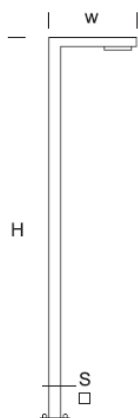

Latarnia Uliczna WAY 7/4 T

OPTYKA

„S”

„AS”

„ASW”

„ASP”

OPIS SZCZEGÓŁOWY

INDEX	NAZWA NAME	WYMIARY / DIMENSIONS (cm)		ŹRÓDŁO ŚWIATŁA / SOURCE OF LIGHT			OPRAWA / FIXTURE			FUNDAMENT FOUNDATION
		H/h ₁ /h ₂	w/S	W	lm	lm / W	W	lm	lm / W	
190-1111-310010	WAY LU 7/4 T	700/690	100/15x12	96	14800	154	120	14000	117	FBK-150/22

Dane dla: Ra > 80, 4000K, 700mA. Źródło światła i osprzęt sterujący zintegrowany, wymiana tylko przez serwis producenta.

OPIS PRODUKTU

Nowoczesna latarnia. Konstrukcja wykonana z aluminiowych profili. W wysięgniku modułowa oprawa LED o modelowanej charakterystyce rozsytu. Klosz: poliwęglan odporny na UV.

WYSOKOŚĆ: 7 m

DANE TECHNICZNE

Napięcie	230 V
Moc źródła / oprawy	Zalecane: Zintegrowane 150 W/14000 lm
Żywotność	80.000 h LB 80/20
Optyka	S AS ASP ASW
Temp. otoczenia	-30 ÷ +45
Barwa	4000 3000*
Stopień ochrony	IP66
Klasa ochronności	I II *
CE	Tak

*wybór

DANE MECHANICZNE

Fundament	FBK-150/22
Materiał kolumny/korpus	Aluminium
Klosz	Płytką PMMA
Kolor metalu	

NA ZAMÓWIENIE

** na specjalne zamówienie