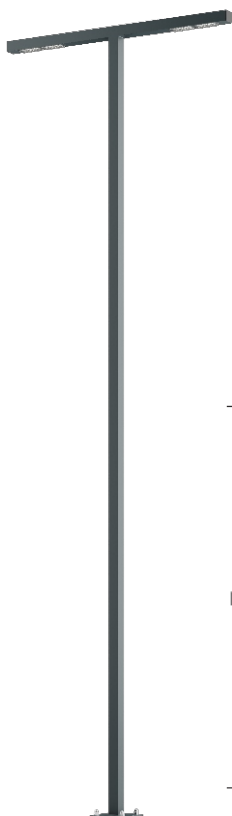

Latarnia Uliczna WAY 7/4 T

OPTYKA

„S”

„AS”

„ASW”

„ASP”

OPIS SZCZEGÓŁOWY

INDEX	NAZWA NAME	WYMIARY / DIMENSIONS (cm)		ŹRÓDŁO ŚWIATŁA / SOURCE OF LIGHT			OPRAWA / FIXTURE			FUNDAMENT FOUNDATION
		H/h ₁ /h ₂	w/S	W	lm	lm / W	W	lm	lm / W	
190-1111-310010	WAY LU 7/4 T	700/690	100/15x12	96	14800	154	120	14000	117	FBK-150/22

Dane dla: Ra > 80, 4000K, 700mA. Źródło światła i osprzęt sterujący zintegrowany, wymiana tylko przez serwis producenta.

OPIS PRODUKTU

Nowoczesna latarnia. Konstrukcja wykonana z aluminiowych profili. W wysięgniku modułowa oprawa LED o modelowanej charakterystyce rozsytu. Klosz: poliwęglan odporny na UV.

WYSOKOŚĆ: 7 m

DANE TECHNICZNE

Napięcie	230 V
Moc źródła / oprawy	Zalecane: Zintegrowane 150 W/14000 lm
Żywotność	80.000 h LB 80/20
Optyka	S AS ASP ASW
Temp. otoczenia	-30 ÷ +45
Barwa	4000 3000*
Stopień ochrony	IP66
Klasa ochronności	I II *
CE	Tak

*wybór

DANE MECHANICZNE

Fundament	FBK-150/22
Materiał kolumny/korpus	Aluminium
Klosz	Płytką PMMA
Kolor metalu	

NA ZAMÓWIENIE

** na specjalne zamówienie