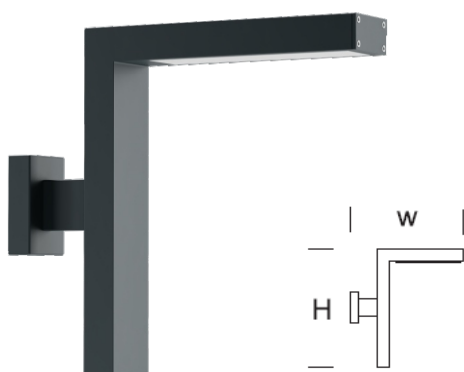

Kinkiet WAY M

OPTYKA

„AS”

OPIS SZCZEGÓŁOWY

INDEX	NAZWA NAME	WYMIARY / DIMENSIONS (cm)		ŹRÓDŁO ŚWIATŁA / SOURCE OF LIGHT			OPRAWA / FIXTURE			FUNDAMENT FOUNDATION
		H/h₂	w/S	W	lm	lm / W	W	lm	lm / W	
173-00.-000035	WAY KM	40	45/8x4	8,5	1530	180	10	1150	115	-

Dane dla: Ra > 80, 4000K, 700mA. Źródło światła i osprzęt sterujący zintegrowany, wymiana tylko przez serwis producenta.