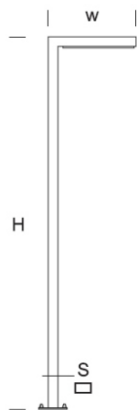

ELMARCO
ŚWIATŁO W DOBREJ FORMIE

ELMARCO Technika Świetlna Sp. z o.o. Sp. K.
Ul. Krzemowa 7, 81-577 Gdynia,
tel. (58) 552 84 27

Lampa Ogrodowa WAY D 1,2

OPTYKA

„AS”

OPIS SZCZEGÓŁOWY

INDEX	NAZWA NAME	WYMIARY / DIMENSIONS (cm)		ŹRÓDŁO ŚWIATŁA / SOURCE OF LIGHT			OPRAWA / FIXTURE			FUNDAMENT FOUNDATION
		H/h ₂	w/S	W	lm	lm / W	W	lm	lm / W	
172-0001-000025	WAY D LO 1,2	120	35/8x4	8,5	1530	180	10	1150	115	FBO-50/7,5

Dane dla: Ra > 80, 4000K, 700mA. Źródło światła i osprzęt sterujący zintegrowane, wymiana tylko przez serwis producenta.

OPIS PRODUKTU

Nowoczesna lampa ogrodowa zbudowana z prostokątnych profili aluminiowych z elementami drewnianymi. W wysięgniku wbudowany prostokątny panel LED SMD o asymetrycznej charakterystyce stanowiący źródło światła.

Klosz PMMA odporny na promienie UV.

WYSOKOŚĆ: 1,2 m

DANE TECHNICZNE

Napięcie	230 V
Moc źródła / oprawy	Zalecane: Zintegrowane 10 W/1150 lm
Żywotność	80.000 h LB 80/20
Optyka	AS
Temp. otoczenia	-30 ÷ +45
Barwa	4000 3000 *
Stopień ochrony	IP66
Klasa ochronności	I II *
CE	Tak