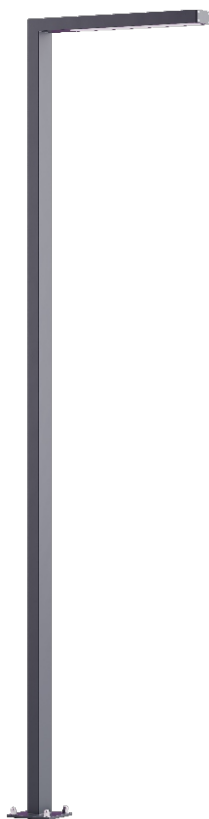

## Lampa Ogrodowa WAY 2,5

### OPIS SZCZEGÓŁOWY

INDEX	NAZWA NAME	WYMIARY / DIMENSIONS (cm)		ŹRÓDŁO ŚWIATŁA / SOURCE OF LIGHT			OPRAWA / FIXTURE			FUNDAMENT FOUNDATION
		H/h <sub>2</sub>	w/S	W	lm	lm / W	W	lm	lm / W	
172-00.-000120	WAY LO 2,5	249	60/8x4	17	3060	180	20	2300	115	FBK-50/14,5

### OPIS PRODUKTU

Nowoczesna lampa ogrodowa zbudowana z prostokątnych profili aluminiowych. W wysięgniku wbudowany prostokątny panel LED SMD o asymetrycznej charakterystyce stanowiący źródło światła. Klosz PMMA odporny na promienie UV.

WYSOKOŚĆ: 2,5 m