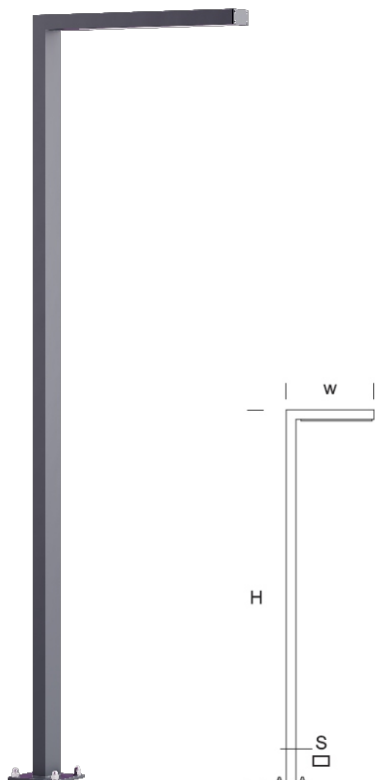

## Lampa Ogrodowa WAY 2,0

### OPTYKA

„AS”

### OPIS SZCZEGÓŁOWY

INDEX	NAZWA NAME	WYMIARY / DIMENSIONS (cm)		ŹRÓDŁO ŚWIATŁA / SOURCE OF LIGHT			OPRAWA / FIXTURE			FUNDAMENT FOUNDATION
		H/h <sub>2</sub>	w/S	W	lm	lm / W	W	lm	lm / W	
172-00.-000119	WAY LO 2,0	200	60/8x4	17	3060	180	20	2300	115	FBK-50/14,5

### OPIS PRODUKTU

Nowoczesna lampa ogrodowa zbudowana z prostokątnych profili aluminiowych. W wysięgniku wbudowany prostokątny panel LED SMD o asymetrycznej charakterystyce stanowiący źródło światła. Klosz PMMA odporny na promienie UV.