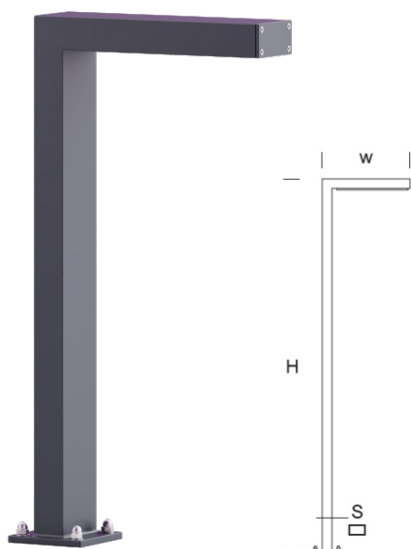

ELMARCO
ŚWIATŁO W DOBREJ FORMIE

ELMARCO Technika Świetlna Sp. z o.o. Sp. K.
Ul. Krzemowa 7, 81-577 Gdynia,
tel. (58) 552 84 27

Lampa Ogrodowa WAY 0,6

OPTYKA

„AS”

OPIS SZCZEGÓŁOWY

INDEX	NAZWA NAME	WYMIARY / DIMENSIONS (cm)		ŹRÓDŁO ŚWIATŁA / SOURCE OF LIGHT			OPRAWA / FIXTURE			FUNDAMENT FOUNDATION
		H/h ₂	w/S	W	lm	lm / W	W	lm	lm / W	
172-00.-000114	WAY LO 0,6	60	30/8x4	8,5	1530	180	10	1150	115	FBO-35/7,5

Dane dla: Ra > 80, 4000K, 700mA. Źródło światła i osprzęt sterujący zintegrowany, wymiana tylko przez serwis producenta.

OPIS PRODUKTU

Nowoczesna lampa ogrodowa zbudowana z prostokątnych profili aluminiowych. W wysięgniku wbudowany prostokątny panel LED SMD o asymetrycznej charakterystyce stanowiący źródło światła. Klosz PMMA odporny na promienie UV.

WYSOKOŚĆ: 0,6 m

DANE TECHNICZNE

Napięcie	230 V
Moc źródła / oprawy	Zalecane: Zintegrowane 10 W/1150 lm
Żywotność	80.000 h LB 80/20
Optyka	AS
Temp. otoczenia	-30 ÷ +45
Barwa	4000 3000*
Stopień ochrony	IP66
Klasa ochronności	I II*
CE	Tak

*wybór

DANE MECHANICZNE

Fundament	FBO-35/7,5										
Materiał kolumny/korpus	Aluminium										
Klosz	Płytką PMMA										
Kolor metalu	<table border="0"> <tr> <td></td> <td>Biały 9003</td> </tr> <tr> <td></td> <td>Szary 7043</td> </tr> <tr> <td></td> <td>Grafitowy 7016</td> </tr> <tr> <td></td> <td>Czarny 9005</td> </tr> <tr> <td colspan="2" style="text-align: center;">RAL*</td> </tr> </table>		Biały 9003		Szary 7043		Grafitowy 7016		Czarny 9005	RAL*	
	Biały 9003										
	Szary 7043										
	Grafitowy 7016										
	Czarny 9005										
RAL*											