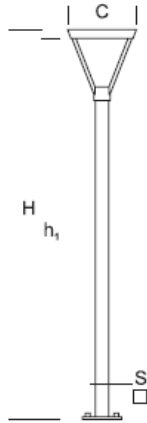

Lampa Ogrodowa WALIA D 2,5

OPTYKA

„S”

OPIS SZCZEGÓŁOWY

INDEX	NAZWA NAME	WYMIARY / DIMENSIONS (cm)		ŹRÓDŁO ŚWIATŁA / SOURCE OF LIGHT			OPRAWA / FIXTURE			FUNDAMENT FOUNDATION
		H/h ₁	S/C	W	lm	lm / W	W	lm	lm / W	
172-0001-000024	WALIA D LO 2,5	249/245/-	8x8/35	16,5	2980	181	18	2250	124	FBK-60/12,5

Dane dla: Ra > 80, 4000K, 700mA. Źródło światła i osprzęt sterujący zintegrowany, wymiana tylko przez serwis producenta.

OPIS PRODUKTU

Uniwersalna latarnia zbudowana z aluminiowej kolumny o kwadratowym przekroju z elementami drewnianymi, na której umieszczona jest oprawa w kształcie odwróconego ostrosłupa. W górnej części stanowiącej pokrywę umieszczone jest źródło światła LED (szczelne).

WYSOKOŚĆ: 2,5 m

DANE TECHNICZNE

Napięcie	230 V
Moc źródła / oprawy	Zalecane: Zintegrowane 18 W/2250 lm
Żywotność	80.000 h LB 80/20
Optyka	<input checked="" type="checkbox"/> S
Temp. otoczenia	-30 ÷ +45
Barwa	<input checked="" type="checkbox"/> 4000 <input type="checkbox"/> 3000 *
Stopień ochrony	IP66
Klasa ochronności	<input checked="" type="checkbox"/> I <input type="checkbox"/> II *
CE	Tak

*wybór

DANE MECHANICZNE

Fundament	FBK-60/12,5
Materiał kolumny/korpus	Aluminium/drewno
Klosz	-
Kolor metalu	<input type="checkbox"/> Biały 9003 <input type="checkbox"/> Szary 7043 <input type="checkbox"/> Grafitowy 7016 <input type="checkbox"/> Czarny 9005 <input checked="" type="checkbox"/> RAL*
Kolor drewna	<input type="checkbox"/> Jasny <input type="checkbox"/> Ciemny