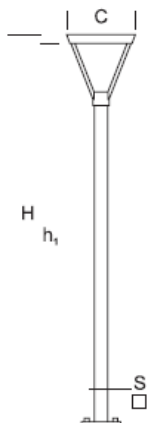

Lampa Ogrodowa WALIA D 1,2

OPTYKA

„S”

OPIS SZCZEGÓŁOWY

INDEX	NAZWA NAME	WYMIARY / DIMENSIONS (cm)		ŹRÓDŁO ŚWIATŁA / SOURCE OF LIGHT			OPRAWA / FIXTURE			FUNDAMENT FOUNDATION
		H/h ₁	S/C	W	lm	lm / W	W	lm	lm / W	
172-0001-000023	WALIA D LO 1,2	120/115/-	8x8/25	6,5	1248	192	8	1000	124	FBK-60/12,5

Dane dla: Ra > 80, 4000K, 700mA. Źródło światła i osprzęt sterujący zintegrowane, wymiana tylko przez serwis producenta.

OPIS PRODUKTU

Uniwersalna latarnia zbudowana z aluminiowej kolumny o kwadratowym przekroju z elementami drewnianymi, na której umieszczona jest oprawa w kształcie odwróconego ostrościana. W górnej części stanowiącej pokrywę umieszczone jest źródło światła LED (szczelne).

WYSOKOŚĆ: 1,2 m

DANE TECHNICZNE

Napięcie	230 V
Moc źródła / oprawy	Zalecane: Zintegrowane 8 W/1000 lm
Żywotność	80.000 h LB 80/20
Optyka	S
Temp. otoczenia	-30 ÷ +45
Barwa	4000 3000 *
Stopień ochrony	IP66
Klasa ochronności	I II *
CE	Tak

* wybór

DANE MECHANICZNE

Fundament	FBK-60/12,5										
Materiał kolumny/korpus	Aluminium/drewno										
Klosz	-										
Kolor metalu	<table border="0"> <tr><td></td><td>Biały 9003</td></tr> <tr><td></td><td>Szary 7043</td></tr> <tr><td></td><td>Grafitowy 7016</td></tr> <tr><td></td><td>Czarny 9005</td></tr> <tr><td>RAL*</td><td></td></tr> </table>		Biały 9003		Szary 7043		Grafitowy 7016		Czarny 9005	RAL*	
	Biały 9003										
	Szary 7043										
	Grafitowy 7016										
	Czarny 9005										
RAL*											
Kolor drewna	<table border="0"> <tr><td></td><td>Jasny</td></tr> <tr><td></td><td>Ciemny</td></tr> </table>		Jasny		Ciemny						
	Jasny										
	Ciemny										