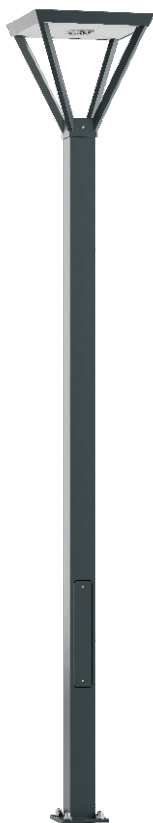

ELMARCO
ŚWIATŁO W DOBREJ FORMIE

ELMARCO Technika Świetlna Sp. z o.o. Sp. K.
Ul. Krzemowa 7, 81-577 Gdynia,
tel. (58) 552 84 27

Latarnia Parkowa WALIA 4,0 AS

OPTYKA

„AS”

OPIS SZCZEGÓŁOWY

INDEX	NAZWA NAME	WYMIARY / DIMENSIONS (cm)		ŹRÓDŁO ŚWIATŁA / SOURCE OF LIGHT			OPRAWA / FIXTURE			FUNDAMENT FOUNDATION
		H/h ₂	S/C	W	lm	lm / W	W	lm	lm / W	
190-1111-400028	WALIA LP 4,0 AS	400/395/-	10x10/47	31,5	4865	154	36	4530	126	FBK-90/18

Dane dla: Ra > 80, 4000K, 700mA. Źródło światła i osprzęt sterujący zintegrowany, wymiana tylko przez serwis producenta.

OPIS PRODUKTU

Uniwersalna latarnia zbudowana z aluminiowej kolumny o kwadratowym przekroju, na której umieszczona jest oprawa w kształcie odwróconego ostrostupa. W górnej części stanowiącej pokrywę umieszczone jest źródło światła LED (szczelne).

WYSOKOŚĆ: 4 m

DANE TECHNICZNE

Napięcie	230 V
Moc źródła / oprawy	Zalecane: Zintegrowane 36 W/4530 lm
Żywotność	80.000 h LB 80/20
Optyka	AS
Temp. otoczenia	-30 ÷ +45
Barwa	<input type="checkbox"/> 4000 <input type="checkbox"/> 3000 *
Stopień ochrony	IP66
Klasa ochronności	<input type="checkbox"/> I <input type="checkbox"/> II *
CE	Tak

*wybór

DANE MECHANICZNE

Fundament	FBK-90/18
Materiał kolumny/korpus	Aluminium
Klosz	-
Kolor metalu	<input type="checkbox"/> Białe 9003 <input type="checkbox"/> Szary 7043 <input type="checkbox"/> Grafitowy 7016 <input type="checkbox"/> Czarny 9005 RAL*