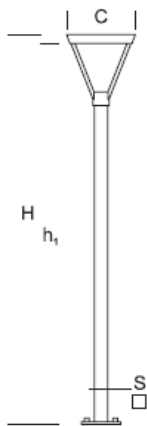

ELMARCO
ŚWIATŁO W DOBREJ FORMIE

ELMARCO Technika Świetlna Sp. z o.o. Sp. K.
Ul. Krzemowa 7, 81-577 Gdynia,
tel. (58) 552 84 27

Latarnia Parkowa WALIA 4,0 AS

OPTYKA

„AS”

OPIS SZCZEGÓŁOWY

INDEX	NAZWA NAME	WYMIARY / DIMENSIONS (cm)		ŹRÓDŁO ŚWIATŁA / SOURCE OF LIGHT			OPRAWA / FIXTURE			FUNDAMENT FOUNDATION
		H/h ₂	S/C	W	lm	lm / W	W	lm	lm / W	
190-1111-400028	WALIA LP 4,0 AS	400/395/-	10x10/47	31,5	4865	154	36	4530	126	FBK-90/18

Dane dla: Ra > 80, 4000K, 700mA. Źródło światła i osprzęt sterujący zintegrowany, wymiana tylko przez serwis producenta.

OPIS PRODUKTU

Uniwersalna latarnia zbudowana z aluminiowej kolumny o kwadratowym przekroju, na której umieszczona jest oprawa w kształcie odwróconego ostrostupa. W górnej części stanowiącej pokrywę umieszczone jest źródło światła LED (szczelne).

WYSOKOŚĆ: 4 m

DANE TECHNICZNE

Napięcie	230 V
Moc źródła / oprawy	Zalecane: Zintegrowane 36 W/4530 lm
Żywotność	80.000 h LB 80/20
Optyka	AS
Temp. otoczenia	-30 ÷ +45
Barwa	<input type="checkbox"/> 4000 <input type="checkbox"/> 3000 *
Stopień ochrony	IP66
Klasa ochronności	<input type="checkbox"/> I <input type="checkbox"/> II *
CE	Tak

*wybór

DANE MECHANICZNE

Fundament	FBK-90/18
Materiał kolumny/korpus	Aluminium
Klosz	-
Kolor metalu	<input type="checkbox"/> Białe 9003 <input type="checkbox"/> Szary 7043 <input type="checkbox"/> Grafitowy 7016 <input type="checkbox"/> Czarny 9005 RAL*