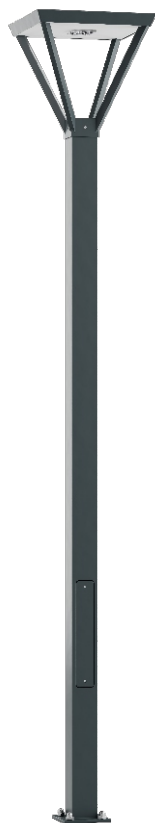

ELMARCO
ŚWIATŁO W DOBREJ FORMIE

ELMARCO Technika Świetlna Sp. z o.o. Sp. K.
Ul. Krzemowa 7, 81-577 Gdynia,
tel. (58) 552 84 27

Latarnia Parkowa WALIA 3,0 AS

OPTYKA

„AS”

OPIS SZCZEGÓŁOWY

INDEX	NAZWA NAME	WYMIARY / DIMENSIONS (cm)		ŹRÓDŁO ŚWIATŁA / SOURCE OF LIGHT			OPRAWA / FIXTURE			FUNDAMENT FOUNDATION
		H/h ₁	S/C	W	lm	lm / W	W	lm	lm / W	
190-1111-400028	WALIA LP 3,0 AS	300/295/-	10x10/47	31,5	4865	154	36	4530	126	FBK-90/18

Dane dla: Ra > 80, 4000K, 700mA. Źródło światła i osprzęt sterujący zintegrowany, wymiana tylko przez serwis producenta.

OPIS PRODUKTU

Uniwersalna latarnia zbudowana z aluminiowej kolumny o kwadratowym przekroju, na której umieszczona jest oprawa w kształcie odwróconego ostrostupa. W górnej części stanowiącej pokrywę umieszczone jest źródło światła LED (szczelne).

WYSOKOŚĆ: 3 m

DANE TECHNICZNE

Napięcie	230 V
Moc źródła / oprawy	Zalecane: Zintegrowane 36 W/4530 lm
Żywotność	80.000 h LB 80/20
Optyka	AS
Temp. otoczenia	-30 ÷ +45
Barwa	<input type="checkbox"/> 4000 <input type="checkbox"/> 3000 *
Stopień ochrony	IP66
Klasa ochronności	<input type="checkbox"/> I <input type="checkbox"/> II *
CE	Tak

*wybór

DANE MECHANICZNE

Fundament	FBK-90/18
Materiał kolumny/korpus	Aluminium
Klosz	-
Kolor metalu	<input type="checkbox"/> Białe 9003 <input type="checkbox"/> Szary 7043 <input type="checkbox"/> Grafitowy 7016 <input type="checkbox"/> Czarny 9005 RAL*