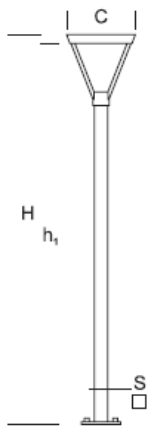

ELMARCO
ŚWIATŁO W DOBREJ FORMIE

ELMARCO Technika Świetlna Sp. z o.o. Sp. K.
Ul. Krzemowa 7, 81-577 Gdynia,
tel. (58) 552 84 27

Latarnia Parkowa WALIA 3,0 AS

OPTYKA

„AS”

OPIS SZCZEGÓŁOWY

INDEX	NAZWA NAME	WYMIARY / DIMENSIONS (cm)		ŹRÓDŁO ŚWIATŁA / SOURCE OF LIGHT			OPRAWA / FIXTURE			FUNDAMENT FOUNDATION
		H/h ₁	S/C	W	lm	lm / W	W	lm	lm / W	
190-1111-400028	WALIA LP 3,0 AS	300/295/-	10x10/47	31,5	4865	154	36	4530	126	FBK-90/18

Dane dla: Ra > 80, 4000K, 700mA. Źródło światła i osprzęt sterujący zintegrowany, wymiana tylko przez serwis producenta.

OPIS PRODUKTU

Uniwersalna latarnia zbudowana z aluminiowej kolumny o kwadratowym przekroju, na której umieszczona jest oprawa w kształcie odwróconego ostrostupa. W górnej części stanowiącej pokrywę umieszczone jest źródło światła LED (szczelne).

WYSOKOŚĆ: 3 m

DANE TECHNICZNE

Napięcie	230 V
Moc źródła / oprawy	Zalecane: Zintegrowane 36 W/4530 lm
Żywotność	80.000 h LB 80/20
Optyka	AS
Temp. otoczenia	-30 ÷ +45
Barwa	<input type="checkbox"/> 4000 <input type="checkbox"/> 3000 *
Stopień ochrony	IP66
Klasa ochronności	<input type="checkbox"/> I <input type="checkbox"/> II *
CE	Tak

*wybór

DANE MECHANICZNE

Fundament	FBK-90/18
Materiał kolumny/korpus	Aluminium
Klosz	-
Kolor metalu	<input type="checkbox"/> Białe 9003 <input type="checkbox"/> Szary 7043 <input type="checkbox"/> Grafitowy 7016 <input type="checkbox"/> Czarny 9005 RAL*