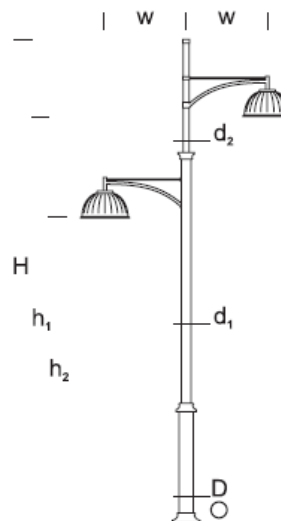

Latarnia zbudowana z aluminiowej, stopniowanej kolumny rurowej, z charakterystycznym wysięgnikiem 1 lub 2 ramiennym.
Proponowana oprawa: Chantal, Bell lub Deco.

Przeznaczenie: bardzo dobrze komponuje się z zabytkowym otoczeniem na ulicach i placach.

DANE MECHANICZNE

Fundament FBO-80/14,5

Materiał kolumny/korpus Aluminium

Klosz -

Kolor metalu

Szary 7043

Grafitowy 7016

Czarny 9005

RAL*

OPIS SZCZEGÓŁOWY

INDEX	NAZWA NAME	WYMIARY / DIMENSIONS (cm)		FUNDAMENT FOUNDATION
		H/h ₁ /h ₂ /w	D/d ₁ /d ₂ /d ₃	
-	SEVILA LP 5/1	580/500/-/80	13,3/7,6/-/6	FBO-80/14,5