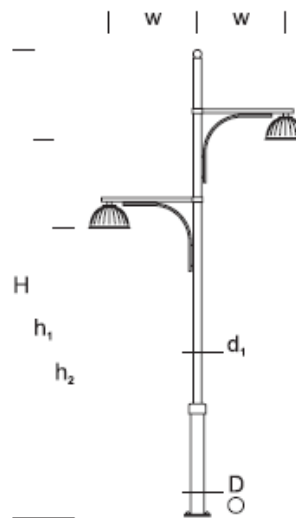

### OPIS PRODUKTU

Latarnia zbudowana z aluminiowej dwustopniowej kolumny rurowej, z charakterystycznym wysięgnikiem 1 lub 2 ramiennym.  
Proponowana oprawa: Deco, Chantal, Bell.

Przeznaczenie: oświetlenie parkowe, uliczne promenady, obszary zabytkowe.

### DANE MECHANICZNE

Fundament FBK-90/18

Materiał kolumny/korpus Aluminium

Klosz -

Kolor metalu

Szary 7043

Grafitowy 7016

Czarny 9005

### OPIS SZCZEGÓŁOWY

INDEX	NAZWA NAME	WYMIARY / DIMENSIONS (cm)		FUNDAMENT FOUNDATION
		H/h <sub>1</sub> /h <sub>2</sub> /w	D/d <sub>1</sub>	
-	PALIO LP 4/2	480/400/-/100	12/7,6	FBK-90/18