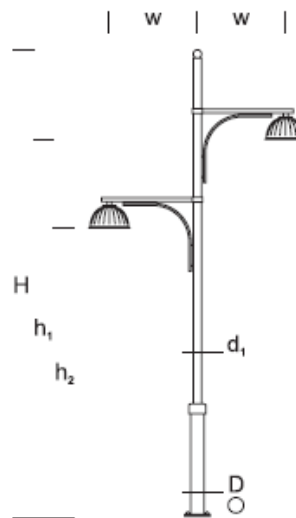

### OPIS PRODUKTU

Latarnia zbudowana z aluminiowej dwustopniowej kolumny rurowej, z charakterystycznym wysięgnikiem 1 lub 2 ramiennym.  
Proponowana oprawa: Deco, Chantal, Bell.

Przeznaczenie: oświetlenie parkowe, uliczne promenady, obszary zabytkowe.

### DANE MECHANICZNE

Fundament FBK-90/18

Materiał kolumny/korpus Aluminium

Klosz -

Kolor metalu

Szary 7043

Grafitowy 7016

Czarny 9005

### OPIS SZCZEGÓŁOWY

INDEX	NAZWA NAME	WYMIARY / DIMENSIONS (cm)		FUNDAMENT FOUNDATION
		H/h <sub>1</sub> /h <sub>2</sub> /w	D/d <sub>1</sub>	
-	PALIO LP 4/1	480/400/-/100	12/7,6	FBK-90/18