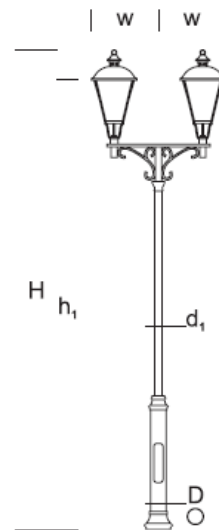

### OPIS PRODUKTU

Klasyczna latarnia zbudowana z aluminiowej kolumny rurowej, z charakterystycznym wysięgnikiem 1, 2 lub 3 ramiennym. Proponowana oprawa: Aria, Gedania.

Przeznaczenie: oświetlenie parkowe, uliczne promenady, obszary zabytkowe.

### DANE MECHANICZNE

Fundament FBO-80/14,5

Materiał kolumny/korpus Aluminium

Klosz -

Kolor metalu

Szary 7043

Grafitowy 7016

Czarny 9005

### OPIS SZCZEGÓŁOWY

INDEX	NAZWA NAME	WYMIARY / DIMENSIONS (cm)		FUNDAMENT FOUNDATION
		H/h,	w/D/d,	
-	LYON PR LP 3,5	365/350	-/13,3/7,6	FBO-80/14,5