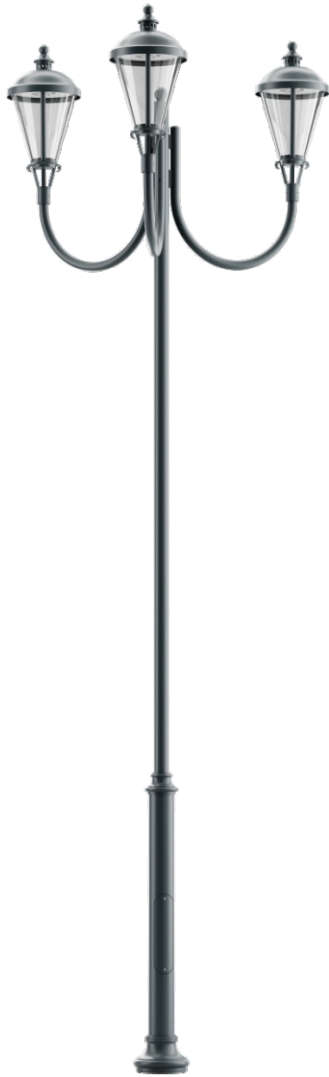

Latarnia Parkowa LESI 5/3 UP

PROPONOWANE OPRAWY

ARIA

OPIS SZCZEGÓŁOWY

INDEX	NAZWA NAME	WYMIARY / DIMENSIONS (cm)		FUNDAMENT FOUNDATION
		H/h ₁ /h ₂ /w	D/d ₁ /d ₂ /d ₃	
190-1111-530005	LESI LP 5/3 UP	515/500/-/75	13,3/7,6/-/-	FBO-80/14,5

OPIS PRODUKTU

Klasyczna latarnia zbudowana na bazie aluminiowej kolumny rurowej, bogato dekorowana z charakterystycznym wysięgnikiem 1, 2 lub 3 ramiennym. Opcjonalnie uchwyty do flag i kwiatów.
Proponowana oprawa: Aria.

Przeznaczenie: przestrzenie publiczne o prestiżowym charakterze, place, ulice, obszary zabytkowe.

DANE MECHANICZNE

Fundament FBO-80/14,5

Materiał kolumny/korpus Aluminium

Klosz -

Kolor metalu

Szary 7043

Grafitowy 7016

Czarny 9005

RAL*