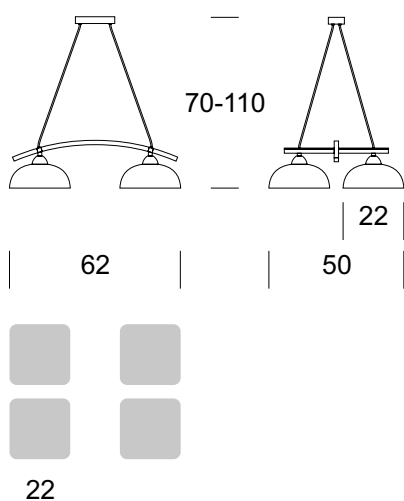

ELMARCO
ŚWIATŁO W DOBREJ FORMIE

ELMARCO Technika Świetlna Sp. z o.o. Sp. K.
Ul. Krzemowa 7, 81-577 Gdynia,
tel. (58) 552 84 27

ŻYRANDOL FORUM 4

OPIS PRODUKTU

Lampy serii FORUM to harmonijne połączenie szkła i metalu. Originalny klosz mocowany jest na metalowym korpusie lampy, który dostępny jest w kolorze inox, patyna i czarny. Stosunkowo masywne klosze nadają tej lampie wytworny charakter. Przeznaczona jest do wnętrz mieszkalnych jak również hotelowych.

DANE TECHNICZNE

Liczba źródeł światła	4
Napięcie	230 V
Źródło światła / moc	Zalecane: 4 x E27
Optyka	S
Barwa	-
Klasa ochrony - wybór	I
Stopień ochronności	IIp20
CE ∇ \oplus	Tak
Montaż	Na sufit

MATERIAŁ - WYKOŃCZENIE - WARIANTY