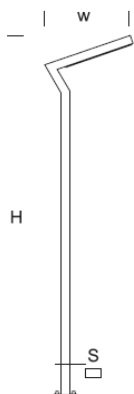

ELMARCO
ŚWIATŁO W DOBREJ FORMIE

ELMARCO Technika Świetlna Sp. z o.o. Sp. K.
Ul. Krzemowa 7, 81-577 Gdynia,
tel. (58) 552 84 27

Lampa Ogrodowa ELEW D 2,5

OPTYKA

„AS”

OPIS SZCZEGÓŁOWY

INDEX	NAZWA NAME	WYMIARY / DIMENSIONS (cm)		ŹRÓDŁO ŚWIATŁA / SOURCE OF LIGHT			OPRAWA / FIXTURE			FUNDAMENT FOUNDATION
		H/h ₂	w/S	W	lm	lm / W	W	lm	lm / W	
172-00.-000019	ELEW D LO 2,5	249/244/-	60/10x5	17	3060	180	20	2300	115	FBK-50/14,5

Dane dla: Ra > 80, 4000K, 700mA. Źródło światła i osprzęt sterujący zintegrowany, wymiana tylko przez serwis producenta.

OPIS PRODUKTU

Nowoczesna lampa ogrodowa zbudowana z prostokątnych profili aluminiowych z elementami drewnianymi. W wysięgniku wbudowany prostokątny panel LED SMD o asymetrycznej charakterystyce stanowiący źródło światła. Klosz z PMMA odporny na promienie UV.

WYSOKOŚĆ: 2,5 m

DANE TECHNICZNE

Napięcie	230 V
Moc źródła / oprawy	Zalecane: Zintegrowane 20 W/2300 lm
Żywotność	80.000 h LB 80/20
Optyka	AS
Temp. otoczenia	-30 ÷ +45
Barwa	4000 3000 *
Stopień ochrony	IP66
Klasa ochronności	I II *
CE	Tak

*wybór

DANE MECHANICZNE

Fundament	FBK-50/14,5										
Materiał kolumny/korpus	Aluminium/drewno										
Klosz	Płytką PMMA										
Kolor metalu	<table border="0"> <tr><td></td><td>Biały 9003</td></tr> <tr><td></td><td>Szary 7043</td></tr> <tr><td></td><td>Grafitowy 7016</td></tr> <tr><td></td><td>Czarny 9005</td></tr> <tr><td>RAL *</td><td></td></tr> </table>		Biały 9003		Szary 7043		Grafitowy 7016		Czarny 9005	RAL *	
	Biały 9003										
	Szary 7043										
	Grafitowy 7016										
	Czarny 9005										
RAL *											
Kolor drewna	<table border="0"> <tr><td></td><td>Jasny</td></tr> <tr><td></td><td>Ciemny</td></tr> </table>		Jasny		Ciemny						
	Jasny										
	Ciemny										