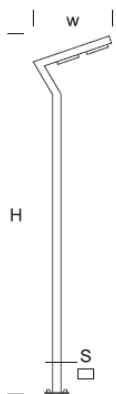

Latarnia Uliczna ELEW 6/2

OPTYKA

„S”

„AS”

„ASW”

„ASP”

OPIS SZCZEGÓŁOWY

INDEX	NAZWA NAME	WYMIARY / DIMENSIONS (cm)		ŹRÓDŁO ŚWIATŁA / SOURCE OF LIGHT			OPRAWA / FIXTURE			FUNDAMENT FOUNDATION
		H/h ₁ /h ₂	w/S	W	lm	lm / W	W	lm	lm / W	
190-1111-620028	ELEW LU 6/2	600/570/-	100/10x8	48	8640	180	60	7340	123	FBK-120/22

Dane dla: Ra > 80, 4000K, 700mA. Źródło światła i osprzęt sterujący zintegrowany, wymiana tylko przez serwis producenta.

OPIS PRODUKTU

Nowoczesna latarnia zbudowana z prostokątnych, aluminiowych profili. Prosty płaski kształt tworzy elegancko prezentujący się element architektoniczny. W wysięgniku modułowa oprawa LED o doskonałych parametrach optycznych i modelowanej charakterystyce oprawy ulicznej. Zastosowane soczewki dają efekt odbicia rozpraszającego redukując oślnienie. Klosz z poliwęglanu odpornego na UV.

WYSOKOŚĆ: 6 m

DANE TECHNICZNE

Napięcie	230 V
Moc źródła / oprawy	Zalecane: Zintegrowane 60 W/7340 lm
Żywotność	80.000 h LB 80/20
Optyka	S AS ASP ASW
Temp. otoczenia	-30 ÷ +45
Barwa	4000 3000 *
Stopień ochrony	IP66
Klasa ochronności	I II *
CE	Tak

*wybór

DANE MECHANICZNE

Fundament	FBK-120/22										
Materiał kolumny/korpus	Aluminium										
Klosz	Płytką PMMA										
Kolor metalu	<table border="0"> <tr> <td></td> <td>Biały 9003</td> </tr> <tr> <td></td> <td>Szary 7043</td> </tr> <tr> <td></td> <td>Grafitowy 7016</td> </tr> <tr> <td></td> <td>Czarny 9005</td> </tr> <tr> <td colspan="2" style="text-align: center;">RAL*</td> </tr> </table>		Biały 9003		Szary 7043		Grafitowy 7016		Czarny 9005	RAL*	
	Biały 9003										
	Szary 7043										
	Grafitowy 7016										
	Czarny 9005										
RAL*											