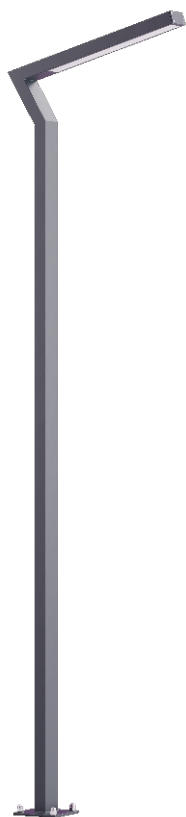

Lampa Ogrodowa ELEW 2,5

OPTYKA

„AS”

OPIS SZCZEGÓŁOWY

INDEX	NAZWA NAME	WYMIARY / DIMENSIONS (cm)		ŹRÓDŁO ŚWIATŁA / SOURCE OF LIGHT			OPRAWA / FIXTURE			FUNDAMENT FOUNDATION
		H/h ₂	w/S	W	lm	lm / W	W	lm	lm / W	
172-00..-000151	ELEW LO 2,5	249/244/-	60/8x4	17	3060	180	20	2300	115	FBK-50/14,5

Dane dla: Ra > 80, 4000K, 700mA. Źródło światła i osprzęt sterujący zintegrowany, wymiana tylko przez serwis producenta.

OPIS PRODUKTU

Nowoczesna lampa ogrodowa zbudowana z prostokątnych profili aluminiowych. W wysięgniku wbudowany prostokątny panel LED SMD o asymetrycznej charakterystyce stanowiący źródło światła. Klosz z PMMA odporny na promienie UV. Możliwość zamontowania gniazda 230 V IP 54.

WYSOKOŚĆ: 2,5 m

DANE TECHNICZNE

Napięcie	230 V
Moc źródła / oprawy	Zalecane: Zintegrowane 20 W/2300 lm
Żywotność	80.000 h LB 80/20
Optyka	AS
Temp. otoczenia	-30 ÷ +45
Barwa	4000 3000 *
Stopień ochrony	IP66
Klasa ochronności	I II *
CE	Tak

*wybór

DANE MECHANICZNE

Fundament	FBK-50/14,5								
Materiał kolumny/korpus	Aluminium								
Klosz	Płytki PMMA								
Kolor metalu	<table border="0"> <tr> <td></td> <td>Biały 9003</td> </tr> <tr> <td></td> <td>Szary 7043</td> </tr> <tr> <td></td> <td>Grafitowy 7016</td> </tr> <tr> <td></td> <td>Czarny 9005</td> </tr> </table>		Biały 9003		Szary 7043		Grafitowy 7016		Czarny 9005
	Biały 9003								
	Szary 7043								
	Grafitowy 7016								
	Czarny 9005								