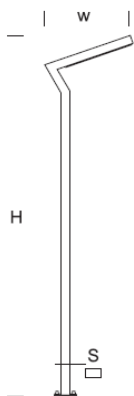

Lampa Ogrodowa ELEW 2,5

OPTYKA

„AS”

OPIS SZCZEGÓŁOWY

INDEX	NAZWA NAME	WYMIARY / DIMENSIONS (cm)		ŹRÓDŁO ŚWIATŁA / SOURCE OF LIGHT			OPRAWA / FIXTURE			FUNDAMENT FOUNDATION
		H/h ₂	w/S	W	lm	lm / W	W	lm	lm / W	
172-00..-000151	ELEW LO 2,5	249/244/-	60/8x4	17	3060	180	20	2300	115	FBK-50/14,5

Dane dla: Ra > 80, 4000K, 700mA. Źródło światła i osprzęt sterujący zintegrowany, wymiana tylko przez serwis producenta.

OPIS PRODUKTU

Nowoczesna lampa ogrodowa zbudowana z prostokątnych profili aluminiowych. W wysięgniku wbudowany prostokątny panel LED SMD o asymetrycznej charakterystyce stanowiący źródło światła. Klosz z PMMA odporny na promienie UV. Możliwość zamontowania gniazda 230 V IP 54.

WYSOKOŚĆ: 2,5 m

DANE TECHNICZNE

Napięcie	230 V
Moc źródła / oprawy	Zalecane: Zintegrowane 20 W/2300 lm
Żywotność	80.000 h LB 80/20
Optyka	AS
Temp. otoczenia	-30 ÷ +45
Barwa	4000 3000 *
Stopień ochrony	IP66
Klasa ochronności	I II *
CE	Tak

*wybór

DANE MECHANICZNE

Fundament	FBK-50/14,5								
Materiał kolumny/korpus	Aluminium								
Klosz	Płytki PMMA								
Kolor metalu	<table border="0"> <tr> <td></td> <td>Biały 9003</td> </tr> <tr> <td></td> <td>Szary 7043</td> </tr> <tr> <td></td> <td>Grafitowy 7016</td> </tr> <tr> <td></td> <td>Czarny 9005</td> </tr> </table>		Biały 9003		Szary 7043		Grafitowy 7016		Czarny 9005
	Biały 9003								
	Szary 7043								
	Grafitowy 7016								
	Czarny 9005								