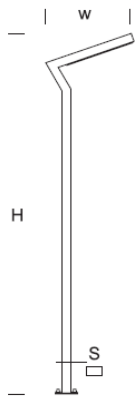

## Lampa Ogrodowa ELEW 2,0

### OPIS SZCZEGÓŁOWY

INDEX	NAZWA NAME	WYMIARY / DIMENSIONS (cm)		ŹRÓDŁO ŚWIATŁA / SOURCE OF LIGHT			OPRAWA / FIXTURE			FUNDAMENT FOUNDATION
		H/h <sub>2</sub>	w/S	W	lm	lm / W	W	lm	lm / W	
172-00..-000150	ELEW LO 2,0	200/195/-	60/8x4	17	3060	180	20	2300	115	FBK-50/14,5

### OPIS PRODUKTU

Nowoczesna lampa ogrodowa zbudowana z prostokątnych profili aluminiowych. W wysięgniku wbudowany prostokątny panel LED SMD o asymetrycznej charakterystyce stanowiący źródło światła. Klosz z PMMA odporny na promienie UV. Możliwość zamontowania gniazda 230 V IP 54.