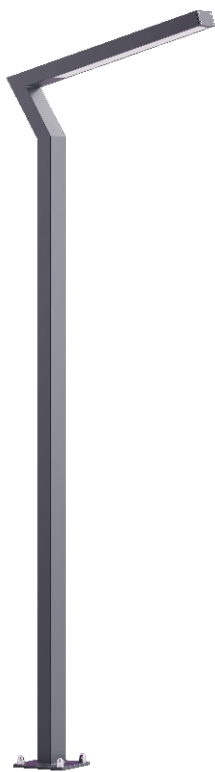

## Lampa Ogrodowa ELEW 2,0

### OPTYKA

„AS”

### OPIS SZCZEGÓŁOWY

INDEX	NAZWA NAME	WYMIARY / DIMENSIONS (cm)		ŹRÓDŁO ŚWIATŁA / SOURCE OF LIGHT			OPRAWA / FIXTURE			FUNDAMENT FOUNDATION
		H/h <sub>2</sub>	w/S	W	lm	lm / W	W	lm	lm / W	
172-00..-000150	ELEW LO 2,0	200/195/-	60/8x4	17	3060	180	20	2300	115	FBK-50/14,5

### OPIS PRODUKTU

Nowoczesna lampa ogrodowa zbudowana z prostokątnych profili aluminiowych. W wysięgniku wbudowany prostokątny panel LED SMD o asymetrycznej charakterystyce stanowiący źródło światła. Klosz z PMMA odporny na promienie UV. Możliwość zamontowania gniazda 230 V IP 54.