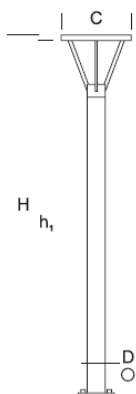

ELMARCO
ŚWIATŁO W DOBREJ FORMIE

ELMARCO Technika Świetlna Sp. z o.o. Sp. K.
Ul. Krzemowa 7, 81-577 Gdynia,
tel. (58) 552 84 27

Lampa Ogrodowa **BRETANIA 0,6**

OPTYKA

„S”

OPIS SZCZEGÓŁOWY

INDEX	NAZWA NAME	WYMIARY / DIMENSIONS (cm)		ŹRÓDŁO ŚWIATŁA / SOURCE OF LIGHT			OPRAWA / FIXTURE			FUNDAMENT FOUNDATION
		H/h ₁	D/C	W	lm	lm / W	W	lm	lm / W	
172-00.-000183	BRETANIA LO 0,6	60/55	10/25	6,5	1248	192	8	1000	124	FBO-35/9

Dane dla: Ra > 80, 4000K, 700mA. Źródło światła i osprzęt sterujący zintegrowany, wymiana tylko przez serwis producenta.

OPIS PRODUKTU

Nowoczesna, uniwersalna forma latarni składa się z aluminiowej cylindrycznej kolumny, na której umieszczona jest oprawa w kształcie odwróconego stożka. W górnej części oprawy zamocowane jest źródło światła LED (szczelne).

WYSOKOŚĆ: 0,6 m

DANE TECHNICZNE

Napięcie	230 V
Moc źródła / oprawy	Zalecane: Zintegrowane 8 W/1000 lm
Żywotność	80.000 h LB 80/20
Optyka	S
Temp. otoczenia	-30 ÷ +45
Barwa	4000 3000 *
Stopień ochrony	IP66
Klasa ochronności	I II *
CE	Tak

*wybór

DANE MECHANICZNE

Fundament	FBO-35/9										
Materiał kolumny/korpus	Aluminium										
Klosz	-										
Kolor metalu	<table border="0"> <tr> <td></td> <td>Biały 9003</td> </tr> <tr> <td></td> <td>Szary 7043</td> </tr> <tr> <td></td> <td>Grafitowy 7016</td> </tr> <tr> <td></td> <td>Czarny 9005</td> </tr> <tr> <td colspan="2" style="text-align: center;">RAL*</td> </tr> </table>		Biały 9003		Szary 7043		Grafitowy 7016		Czarny 9005	RAL*	
	Biały 9003										
	Szary 7043										
	Grafitowy 7016										
	Czarny 9005										
RAL*											