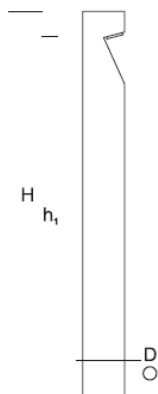

ELMARCO
ŚWIATŁO W DOBREJ FORMIE

ELMARCO Technika Świetlna Sp. z o.o. Sp. K.
Ul. Krzemowa 7, 81-577 Gdynia,
tel. (58) 552 84 27

Lampa Ogrodowa **BOLUX 1,8 (1,2/0,6)**

Kierunki światła do wyboru
Light angle – a variety of options

OPIS SZCZEGÓŁOWY

INDEX	NAZWA NAME	WYMIARY / DIMENSIONS (cm)		ŹRÓDŁO ŚWIATŁA / SOURCE OF LIGHT			OPRAWA / FIXTURE			FUNDAMENT FOUNDATION
		H/h ₁	D	W	lm	lm / W	W	lm	lm / W	
172-00.-000194	BOLUX LO 1,8 (1,2/0,6)	180/113/173	13,3	16	2880	180	17	2100	120	FBK-60/12,5

Dane dla: Ra > 80, 4000K, 700mA. Źródło światła i osprzęt sterujący zintegrowany, wymiana tylko przez serwis producenta.

OPIS PRODUKTU

Cylindryczny aluminiowy korpus z charakterystycznym skośnym podcięciem pozwala zamocować źródło światła LED pod kątem umożliwiającym oświetlenie ścieżek lub tworzenie innych akcentów w ogrodach, przestrzeniach publicznych, szczególnie w kompozycji dwuelementowej formy.