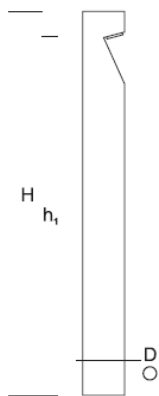

ELMARCO
ŚWIATŁO W DOBREJ FORMIE

ELMARCO Technika Świetlna Sp. z o.o. Sp. K.
Ul. Krzemowa 7, 81-577 Gdynia,
tel. (58) 552 84 27

Lampa Ogrodowa **BOLUX 1,8 (0,6/1,2)**

Kierunki światła do wyboru
Light angle – a variety of options

OPIS SZCZEGÓŁOWY

INDEX	NAZWA NAME	WYMIARY / DIMENSIONS (cm)		ŹRÓDŁO ŚWIATŁA / SOURCE OF LIGHT			OPRAWA / FIXTURE			FUNDAMENT FOUNDATION
		H/h ₁	D	W	lm	lm / W	W	lm	lm / W	
172-00.-000193	BOLUX LO 1,8 (0,6/1,2)	180/53/173	13,3	16	2880	180	17	2100	120	FBK-60/12,5

Dane dla: Ra > 80, 4000K, 700mA. Źródło światła i osprzęt sterujący zintegrowany, wymiana tylko przez serwis producenta.

OPIS PRODUKTU

Cylindryczny aluminiowy korpus z charakterystycznym skośnym podcięciem pozwala zamocować źródło światła LED pod kątem umożliwiającym oświetlenie ścieżek lub tworzenie innych akcentów w ogrodach, przestrzeniach publicznych, szczególnie w kompozycji dwuelementowej formy.

*wybór

DANE MECHANICZNE

Fundament	FBK-60/12,5
Materiał kolumny/korpus	Aluminium
Klosz	-
Kolor metalu	<input type="checkbox"/> Białe 9003 <input type="checkbox"/> Szary 7043 <input type="checkbox"/> Grafitowy 7016 <input type="checkbox"/> Czarny 9005 RAL*