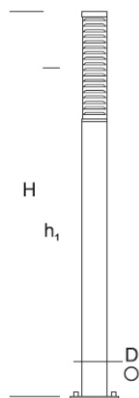

ELMARCO
ŚWIATŁO W DOBREJ FORMIE

ELMARCO Technika Świetlna Sp. z o.o. Sp. K.
Ul. Krzemowa 7, 81-577 Gdynia,
tel. (58) 552 84 27

Latarnia Parkowa **BOLARD R D 3,5**

OPTYKA

„S”

OPIS SZCZEGÓŁOWY

INDEX	NAZWA NAME	WYMIARY / DIMENSIONS (cm)		ŹRÓDŁO ŚWIATŁA / SOURCE OF LIGHT			OPRAWA / FIXTURE			FUNDAMENT FOUNDATION
		H/h ₁ /h ₂	w/D	W	lm	lm / W	W	lm	lm / W	
190-1111-300032	BOLARD R D LP 3,5	350/320/-	-/13	25,5	4590	180	30	3340	110	FBK-90/18

Dane dla: Ra > 80, 4000K, 700mA. Źródło światła i osprzęt sterujący zintegrowany, wymiana tylko przez serwis producenta.

OPIS PRODUKTU

Nowoczesna prosta forma oprawy zbudowana z aluminiowego korpusu z elementami drewnianymi, mocowana do fundamentu. Górną część stanowi komora optyczna ze źródłem LED. Klosz z przezroczystego PMMA. Zastosowane rastry eliminują oślnienie i zapewniają właściwy rozsył światła.

WYSOKOŚĆ: 3,5 m

DANE TECHNICZNE

Napięcie	230 V
Moc źródła / oprawy	Zalecane: Zintegrowane 30 W/3340 lm
Żywotność	80.000 h LB 80/20
Optyka	S
Temp. otoczenia	-30 ÷ +45
Barwa	4000 3000 *
Stopień ochrony	IP66
Klasa ochronności	I II *
CE	Tak

* wybór

DANE MECHANICZNE

Fundament	FBK-90/18										
Materiał kolumny/korpus	Aluminium/drewno										
Klosz	Płytki PMMA										
Kolor metalu	<table border="0"> <tr><td></td><td>Biały 9003</td></tr> <tr><td></td><td>Szary 7043</td></tr> <tr><td></td><td>Grafitowy 7016</td></tr> <tr><td></td><td>Czarny 9005</td></tr> <tr><td>RAL*</td><td></td></tr> </table>		Biały 9003		Szary 7043		Grafitowy 7016		Czarny 9005	RAL*	
	Biały 9003										
	Szary 7043										
	Grafitowy 7016										
	Czarny 9005										
RAL*											
Kolor drewna	<table border="0"> <tr><td></td><td>Jasny</td></tr> <tr><td></td><td>Ciemny</td></tr> </table>		Jasny		Ciemny						
	Jasny										
	Ciemny										