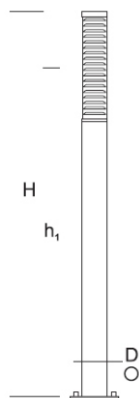

Lampa Ogrodowa **BOLARD R D 2,5**

OPTYKA

„S”

OPIS SZCZEGÓŁOWY

INDEX	NAZWA NAME	WYMIARY / DIMENSIONS (cm)		ŹRÓDŁO ŚWIATŁA / SOURCE OF LIGHT			OPRAWA / FIXTURE			FUNDAMENT FOUNDATION
		H/h ₁	w/D	W	lm	lm / W	W	lm	lm / W	
172-0001-000013	BOLARD R D LO 2,5	249/225/-	-/13	17,5	3340	180	20	2530	125	FBK-60/12,5

Dane dla: Ra > 80, 4000K, 700mA. Źródło światła i osprzęt sterujący zintegrowane, wymiana tylko przez serwis producenta.

OPIS PRODUKTU

Nowoczesna prosta forma oprawy zbudowana z aluminiowego korpusu z elementami drewnianymi, mocowana do fundamentu. Górną część stanowi komora optyczna ze źródłem LED. Klosz z przezroczystego PMMA. Zastosowane rastry eliminują oślnienie i WYSOKOŚĆ: 2,5 m

*wybór

DANE MECHANICZNE

Fundament	FBK-60/12,5										
Materiał kolumny/korpus	Aluminium/drewno										
Klosz	Płytki PMMA										
Kolor metalu	<table border="0"> <tr><td></td><td>Biały 9003</td></tr> <tr><td></td><td>Szary 7043</td></tr> <tr><td></td><td>Grafitowy 7016</td></tr> <tr><td></td><td>Czarny 9005</td></tr> <tr><td>RAL*</td><td></td></tr> </table>		Biały 9003		Szary 7043		Grafitowy 7016		Czarny 9005	RAL*	
	Biały 9003										
	Szary 7043										
	Grafitowy 7016										
	Czarny 9005										
RAL*											
Kolor drewna	<table border="0"> <tr><td></td><td>Jasny</td></tr> <tr><td></td><td>Ciemny</td></tr> </table>		Jasny		Ciemny						
	Jasny										
	Ciemny										