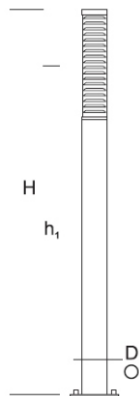

Lampa Ogrodowa **BOLARD R 2,5**

OPTYKA

„S”

OPIS SZCZEGÓŁOWY

INDEX	NAZWA NAME	WYMIARY / DIMENSIONS (cm)		ŹRÓDŁO ŚWIATŁA / SOURCE OF LIGHT			OPRAWA / FIXTURE			FUNDAMENT FOUNDATION
		H/h ₁ /h ₂	w/D	W	lm	lm / W	W	lm	lm / W	
172-00..-000048	BOLARD R LO 2,5	249/224/-	-/13,3	17,5	3340	180	20	2530	125	FBK-60/12,5

Dane dla: Ra > 80, 4000K, 700mA. Źródło światła i osprzęt sterujący zintegrowany, wymiana tylko przez serwis producenta.

OPIS PRODUKTU

Nowoczesna prosta forma oprawy zbudowana z aluminiowego korpusu, mocowana do fundamentu. Górną część stanowi komora optyczna ze źródłem LED. Klosz z przezroczystego PMMA. Zastosowane rastry eliminują oślnienie i zapewniają właściwy rozsył światła.

WYSOKOŚĆ: 2,5 m

DANE TECHNICZNE

Napięcie	230 V
Moc źródła / oprawy	Zalecane: Zintegrowane 20 W/2530 lm
Żywotność	80.000 h LB 80/20
Optyka	S
Temp. otoczenia	-30 ÷ +45
Barwa	4000 3000 *
Stopień ochrony	IP66
Klasa ochronności	I II *
CE	Tak

*wybór

DANE MECHANICZNE

Fundament	FBK-60/12,5								
Materiał kolumny/korpus	Aluminium								
Klosz	Płytką PMMA								
Kolor metalu	<table border="0"> <tr> <td></td> <td>Biały 9003</td> </tr> <tr> <td></td> <td>Szary 7043</td> </tr> <tr> <td></td> <td>Grafitowy 7016</td> </tr> <tr> <td></td> <td>Czarny 9005</td> </tr> </table>		Biały 9003		Szary 7043		Grafitowy 7016		Czarny 9005
	Biały 9003								
	Szary 7043								
	Grafitowy 7016								
	Czarny 9005								
	RAL*								