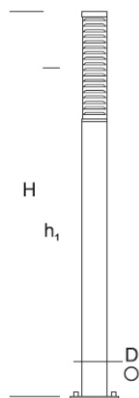

ELMARCO
ŚWIATŁO W DOBREJ FORMIE

ELMARCO Technika Świetlna Sp. z o.o. Sp. K.
Ul. Krzemowa 7, 81-577 Gdynia,
tel. (58) 552 84 27

Lampa Ogrodowa **BOLARD R 2,0**

OPTYKA

„S”

OPIS SZCZEGÓŁOWY

INDEX	NAZWA NAME	WYMIARY / DIMENSIONS (cm)		ŹRÓDŁO ŚWIATŁA / SOURCE OF LIGHT			OPRAWA / FIXTURE			FUNDAMENT FOUNDATION
		H/h ₁	w/D	W	lm	lm / W	W	lm	lm / W	
172-00..-000128	BOLARD R LO 2,0	200/175/-	-/13,3	17,5	3340	180	20	2530	125	FBK-60/12,5

Dane dla: Ra > 80, 4000K, 700mA. Źródło światła i osprzęt sterujący zintegrowany, wymiana tylko przez serwis producenta.

OPIS PRODUKTU

Nowoczesna prosta forma oprawy zbudowana z aluminiowego korpusu, mocowana do fundamentu. Górną część stanowi komora optyczna ze źródłem LED. Klosz z przezroczystego PMMA. Zastosowane rastry eliminują oślnienie i zapewniają właściwy rozsył światła.

WYSOKOŚĆ: 2 m

DANE TECHNICZNE

Napięcie	230 V
Moc źródła / oprawy	Zalecane: Zintegrowane 20 W/2530 lm
Żywotność	80.000 h LB 80/20
Optyka	S
Temp. otoczenia	-30 ÷ +45
Barwa	4000 3000 *
Stopień ochrony	IP66
Klasa ochronności	I II *
CE	Tak

*wybór

DANE MECHANICZNE

Fundament	FBK-60/12,5										
Materiał kolumny/korpus	Aluminium										
Klosz	Płytki PMMA										
Kolor metalu	<table border="0"> <tr> <td></td> <td>Biały 9003</td> </tr> <tr> <td></td> <td>Szary 7043</td> </tr> <tr> <td></td> <td>Grafitowy 7016</td> </tr> <tr> <td></td> <td>Czarny 9005</td> </tr> <tr> <td colspan="2" style="text-align: center;">RAL*</td> </tr> </table>		Biały 9003		Szary 7043		Grafitowy 7016		Czarny 9005	RAL*	
	Biały 9003										
	Szary 7043										
	Grafitowy 7016										
	Czarny 9005										
RAL*											