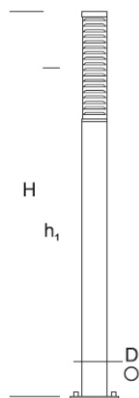

Lampa Ogrodowa **BOLARD R 1,2**

OPTYKA

„5”

OPIS SZCZEGÓŁOWY

INDEX	NAZWA NAME	WYMIARY / DIMENSIONS (cm)		ŹRÓDŁO ŚWIATŁA / SOURCE OF LIGHT			OPRAWA / FIXTURE			FUNDAMENT FOUNDATION
		H/h ₁	w/D	W	lm	lm / W	W	lm	lm / W	
172-00..-000066	BOLARD R LO 1,2	120/115/-	-/13,3	8,5	1530	180	10	1150	110	FBO-50/7,5

Dane dla: Ra > 80, 4000K, 700mA. Źródło światła i osprzęt sterujący zintegrowany, wymiana tylko przez serwis producenta.

OPIS PRODUKTU

Nowoczesna prosta forma oprawy zbudowana z aluminiowego korpusu, mocowana do fundamentu. Górną część stanowi komora optyczna ze źródłem LED. Klosz z przezroczystego PMMA. Zastosowane rastry eliminują oślnienie i zapewniają właściwy rozsył światła.

WYSOKOŚĆ: 1,2 m

DANE TECHNICZNE

Napięcie	230 V
Moc źródła / oprawy	Zalecane: Zintegrowane 10 W/1150 lm
Żywotność	80.000 h LB 80/20
Optyka	S
Temp. otoczenia	-30 ÷ +45
Barwa	4000 3000 *
Stopień ochrony	IP66
Klasa ochronności	I II *
CE	Tak

*wybór

DANE MECHANICZNE

Fundament	FBO-50/7,5								
Materiał kolumny/korpus	Aluminium								
Klosz	Płytki PMMA								
Kolor metalu	<table border="0"> <tr> <td></td> <td>Biały 9003</td> </tr> <tr> <td></td> <td>Szary 7043</td> </tr> <tr> <td></td> <td>Grafitowy 7016</td> </tr> <tr> <td></td> <td>Czarny 9005</td> </tr> </table>		Biały 9003		Szary 7043		Grafitowy 7016		Czarny 9005
	Biały 9003								
	Szary 7043								
	Grafitowy 7016								
	Czarny 9005								
	RAL*								