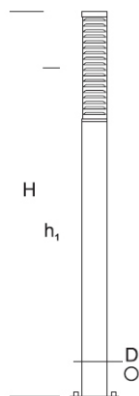

ELMARCO
ŚWIATŁO W DOBREJ FORMIE

ELMARCO Technika Świetlna Sp. z o.o. Sp. K.
Ul. Krzemowa 7, 81-577 Gdynia,
tel. (58) 552 84 27

Lampa Ogrodowa **BOLARD R 0,6**

OPTYKA

„S”

OPIS SZCZEGÓŁOWY

INDEX	NAZWA NAME	WYMIARY / DIMENSIONS (cm)		ŹRÓDŁO ŚWIATŁA / SOURCE OF LIGHT			OPRAWA / FIXTURE			FUNDAMENT FOUNDATION
		H/h ₁	w/D	W	lm	lm / W	W	lm	lm / W	
172-00..-000064	BOLARD R LO 0,6	60/55-	-/13,3	8,5	1530	180	10	880	1150	FBO-35/7,5

Dane dla: Ra > 80, 4000K, 700mA. Źródło światła i osprzęt sterujący zintegrowany, wymiana tylko przez serwis producenta.

OPIS PRODUKTU

Nowoczesna prosta forma oprawy zbudowana z aluminiowego korpusu, mocowana do fundamentu. Górną część stanowi komora optyczna ze źródłem LED. Klosz z przezroczystego PMMA. Zastosowane rastry eliminują oślnienie i zapewniają właściwy rozsył światła.

WYSOKOŚĆ: 0,6 m

DANE TECHNICZNE

Napięcie	230 V
Moc źródła / oprawy	Zalecane: Zintegrowane 10 W/1150 lm
Żywotność	80.000 h LB 80/20
Optyka	S
Temp. otoczenia	-30 ÷ +45
Barwa	4000 3000 *
Stopień ochrony	IP66
Klasa ochronności	I II *
CE	Tak

*wybór

DANE MECHANICZNE

Fundament	FBO-35/7,5										
Materiał kolumny/korpus	Aluminium										
Klosz	Płytki PMMA										
Kolor metalu	<table border="0"> <tr> <td></td> <td>Biały 9003</td> </tr> <tr> <td></td> <td>Szary 7043</td> </tr> <tr> <td></td> <td>Grafitowy 7016</td> </tr> <tr> <td></td> <td>Czarny 9005</td> </tr> <tr> <td colspan="2" style="text-align: center;">RAL*</td> </tr> </table>		Biały 9003		Szary 7043		Grafitowy 7016		Czarny 9005	RAL*	
	Biały 9003										
	Szary 7043										
	Grafitowy 7016										
	Czarny 9005										
RAL*											