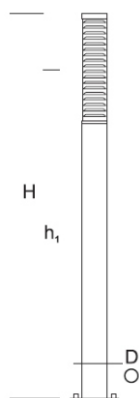

ELMARCO
ŚWIATŁO W DOBREJ FORMIE

ELMARCO Technika Świetlna Sp. z o.o. Sp. K.
Ul. Krzemowa 7, 81-577 Gdynia,
tel. (58) 552 84 27

Lampa Ogrodowa **BOLARD R 0,6 E27**

OPTYKA

„S”

OPIS SZCZEGÓŁOWY

INDEX	NAZWA NAME	WYMIARY / DIMENSIONS (cm)		ŹRÓDŁO ŚWIATŁA / SOURCE OF LIGHT			OPRAWA / FIXTURE			FUNDAMENT FOUNDATION
		H/h ₁	w/D	W	lm	lm / W	W	lm	lm / W	
172-00.-000199	BOLARD R LO 0,6 E27	60/55/-	-/13,3	10	-	-	10	-	-	FBO-35/7,5

OPIS PRODUKTU

Nowoczesna prosta forma oprawy zbudowana z aluminiowego korpusu, mocowana do fundamentu. Górną część stanowi komora optyczna ze źródłem LED. Klosz z przezroczystego PMMA. Zastosowane rastry eliminują oślnienie i zapewniają właściwy rozsył światła.

WYSOKOŚĆ: 0,6 m

DANE TECHNICZNE

Napięcie	230 V
Moc źródła / oprawy	Zalecane: 10 W
Żywotność	80.000 h LB 80/20
Optyka	S
Temp. otoczenia	-30 ÷ +45
Barwa	4000 3000 *
Stopień ochrony	IP66
Klasa ochronności	I II *
CE	Tak

*wybór

DANE MECHANICZNE

Fundament	FBO-35/7,5										
Materiał kolumny/korpus	Aluminium										
Klosz	Płytką PMMA										
Kolor metalu	<table border="0"> <tr> <td></td> <td>Biały 9003</td> </tr> <tr> <td></td> <td>Szary 7043</td> </tr> <tr> <td></td> <td>Grafitowy 7016</td> </tr> <tr> <td></td> <td>Czarny 9005</td> </tr> <tr> <td colspan="2" style="text-align: center;">RAL*</td> </tr> </table>		Biały 9003		Szary 7043		Grafitowy 7016		Czarny 9005	RAL*	
	Biały 9003										
	Szary 7043										
	Grafitowy 7016										
	Czarny 9005										
RAL*											