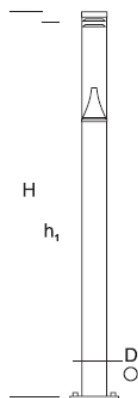

ELMARCO
ŚWIATŁO W DOBREJ FORMIE

ELMARCO Technika Świetlna Sp. z o.o. Sp. K.
Ul. Krzemowa 7, 81-577 Gdynia,
tel. (58) 552 84 27

Lampa Ogrodowa **BOLARD O 1,2**

OPTYKA

„S”

OPIS SZCZEGÓŁOWY

INDEX	NAZWA NAME	WYMIARY / DIMENSIONS (cm)		ŹRÓDŁO ŚWIATŁA / SOURCE OF LIGHT			OPRAWA / FIXTURE			FUNDAMENT FOUNDATION
		H/h ₁	w/D	W	lm	lm / W	W	lm	lm / W	
172-0024-000205	BOLARD O LO 1,2	120/115/-	-/13,3	6,5	1200	190	8	880	110	FBO-50/7,5

Dane dla: Ra > 80, 4000K, 700mA. Źródło światła i osprzęt sterujący zintegrowany, wymiana tylko przez serwis producenta.

OPIS PRODUKTU

Nowoczesna prosta forma oprawy składa się z aluminiowego korpusu mocowanego do fundamentu oraz komory optycznej, wykonanej z przezroczystego PMMA, wewnątrz której umieszczone jest źródło światła LED i odbłyśnik z polerowanego aluminium.

WYSOKOŚĆ: 1,2 m

DANE TECHNICZNE

Napięcie	230 V
Moc źródła / oprawy	Zalecane: Zintegrowane 8 W/880 lm
Żywotność	80.000 h LB 80/20
Optyka	S
Temp. otoczenia	-30 +45
Barwa	4000 3000 *
Stopień ochrony	IP66
Klasa ochronności	I II *
CE	Tak

*wybór

DANE MECHANICZNE

Fundament	FBO-50/7,5										
Materiał kolumny/korpus	Aluminium										
Klosz	Płytką PMMA										
Kolor metalu	<table border="0"> <tr> <td></td> <td>Biały 9003</td> </tr> <tr> <td></td> <td>Szary 7043</td> </tr> <tr> <td></td> <td>Grafitowy 7016</td> </tr> <tr> <td></td> <td>Czarny 9005</td> </tr> <tr> <td colspan="2" style="text-align: center;">RAL*</td> </tr> </table>		Biały 9003		Szary 7043		Grafitowy 7016		Czarny 9005	RAL*	
	Biały 9003										
	Szary 7043										
	Grafitowy 7016										
	Czarny 9005										
RAL*											