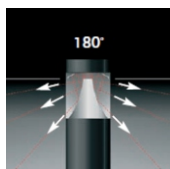

ELMARCO
ŚWIATŁO W DOBREJ FORMIE

ELMARCO Technika Świetlna Sp. z o.o. Sp. K.
Ul. Krzemowa 7, 81-577 Gdynia,
tel. (58) 552 84 27

Lampa Ogrodowa **BOLARD O 1,2**

OPTYKA

„S”

OPIS SZCZEGÓŁOWY

INDEX	NAZWA NAME	WYMIARY / DIMENSIONS (cm)		ŹRÓDŁO ŚWIATŁA / SOURCE OF LIGHT			OPRAWA / FIXTURE			FUNDAMENT FOUNDATION
		H/h ₁	w/D	W	lm	lm / W	W	lm	lm / W	
172-0024-000205	BOLARD O LO 1,2	120/115/-	-/13,3	6,5	1200	190	8	880	110	FBO-50/7,5

Dane dla: Ra > 80, 4000K, 700mA. Źródło światła i osprzęt sterujący zintegrowany, wymiana tylko przez serwis producenta.

OPIS PRODUKTU

Nowoczesna prosta forma oprawy składa się z aluminiowego korpusu mocowanego do fundamentu oraz komory optycznej, wykonanej z przezroczystego PMMA, wewnątrz której umieszczone jest źródło światła LED i odbłyśnik z polerowanego aluminium.

WYSOKOŚĆ: 1,2 m

DANE TECHNICZNE

Napięcie	230 V
Moc źródła / oprawy	Zalecane: Zintegrowane 8 W/880 lm
Żywotność	80.000 h LB 80/20
Optyka	S
Temp. otoczenia	-30 +45
Barwa	4000 3000 *
Stopień ochrony	IP66
Klasa ochronności	I II *
CE	Tak