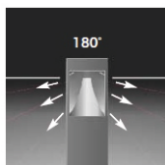

Lampa Ogrodowa BOKARD O 1,2

OPTYKA

„S”

OPIS SZCZEGÓLWY

INDEX	NAZWA NAME	WYMIARY / DIMENSIONS (cm)		ŹRÓDŁO ŚWIATŁA / SOURCE OF LIGHT			OPRAWA / FIXTURE			FUNDAMENT FOUNDATION
		H/h ₁	w/S	W	lm	lm / W	W	lm	lm / W	
172-00..-000075	BOKARD O LO 1,2	120/115	-/12x12	6,5	1250	192	8	960	125	FBO-50/7,5

Dane dla: Ra > 80, 4000K, 700mA. Źródło światła i osprzęt sterujący zintegrowany, wymiana tylko przez serwis producenta.

OPIS PRODUKTU

Nowoczesna latarnia LED, której kolumnę stanowi kwadratowy profil z aluminium, mocowany do fundamentu. Górną część stanowi komora optyczna. Możliwość zamontowania gniazd wtyk 230V IP54.

WYSOKOŚĆ: 1,2 m

DANE TECHNICZNE

Napięcie	230 V
Moc źródła / oprawy	Zalecane: Zintegrowane 8 W/960 lm
Żywotność	80.000 h LB 80/20
Optyka	S
Temp. otoczenia	-30 ÷ +45
Barwa	4000 3000*
Stopień ochrony	IP66
Klasa ochronności	I II *
CE	Tak