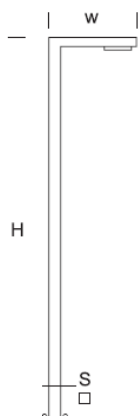

### OPTYKA

„S”

„AS”

„ASW”

„ASP”

### OPIS SZCZEGÓŁOWY

INDEX	NAZWA NAME	WYMIARY / DIMENSIONS (cm)		ŹRÓDŁO ŚWIATŁA / SOURCE OF LIGHT			OPRAWA / FIXTURE			FUNDAMENT FOUNDATION
		H/h <sub>1</sub> /h <sub>2</sub>	w/S	W	lm	lm / W	W	lm	lm / W	
190-1111-310010	WAY LP 4/2T	400/390	80/10x8	48	7400	154	60	7000	117	FBK-90/18

### OPIS PRODUKTU

Nowoczesna latarnia. Konstrukcja wykonana z aluminiowych profili. W wysięgniku modułowa oprawa LED o modelowanej charakterystyce rozsytu. Klosz: poliwęglan odporny na UV.

WYSOKOŚĆ: 4 m