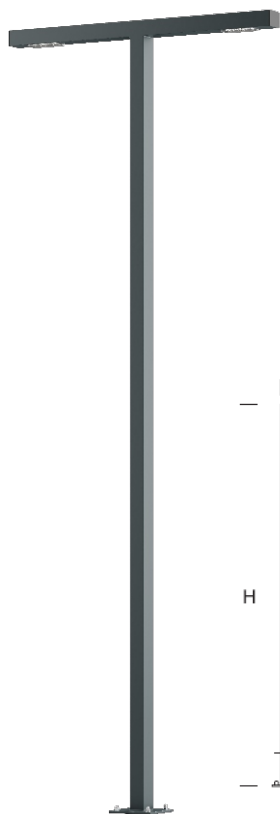

## Latarnia Parkowa WAY 4/2T

### OPIS SZCZEGÓŁOWY

INDEX	NAZWA NAME	WYMIARY / DIMENSIONS (cm)		ŹRÓDŁO ŚWIATŁA / SOURCE OF LIGHT			OPRAWA / FIXTURE			FUNDAMENT FOUNDATION
		H/h <sub>1</sub> /h <sub>2</sub>	w/S	W	lm	lm / W	W	lm	lm / W	
190-1111-310010	WAY LP 4/2T	400/390	80/10x8	48	7400	154	60	7000	117	FBK-90/18

### OPIS PRODUKTU

Nowoczesna latarnia. Konstrukcja wykonana z aluminiowych profili. W wysięgniku modułowa oprawa LED o modelowanej charakterystyce rozsytu. Klosz: poliwęglan odporny na UV.

WYSOKOŚĆ: 4 m

### DANE MECHANICZNE

Fundament	FBK-90/18
Materiał kolumny/korpus	Aluminium
Klosz	Płytką PMMA
Kolor metalu	

Szary 7043

Grafitowy 7016

Czarny 9005

**RAL\***