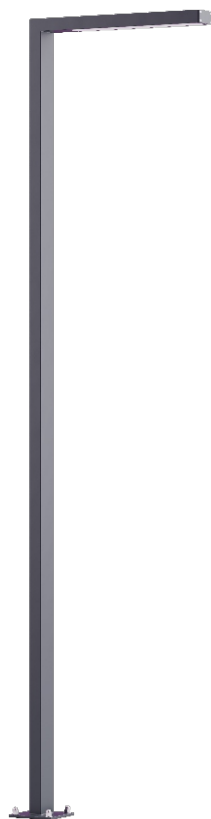

ELMARCO
ŚWIATŁO W DOBREJ FORMIE

ELMARCO Technika Świetlna Sp. z o.o. Sp. K.
Ul. Krzemowa 7, 81-577 Gdynia,
tel. (58) 552 84 27

Lampa Ogrodowa WAY 2,5

OPTYKA

„AS”

OPIS SZCZEGÓŁOWY

INDEX	NAZWA NAME	WYMIARY / DIMENSIONS (cm)		ŹRÓDŁO ŚWIATŁA / SOURCE OF LIGHT			OPRAWA / FIXTURE			FUNDAMENT FOUNDATION
		H/h ₂	w/S	W	lm	lm / W	W	lm	lm / W	
172-00.-000120	WAY LO 2,5	249	60/8x4	17	2800	155	20	1710	86	FBK-50/16

Dane dla: Ra > 80, 4000K, 700mA. Źródło światła i osprzęt sterujący zintegrowany, wymiana tylko przez serwis producenta.

OPIS PRODUKTU

Nowoczesna lampa ogrodowa zbudowana z prostokątnych profili aluminiowych. W wysięgniku wbudowany prostokątny panel LED SMD o asymetrycznej charakterystyce stanowiący źródło światła. Klosz PMMA odporny na promienie UV.

WYSOKOŚĆ: 2,5 m

DANE TECHNICZNE

Napięcie	230 V
Moc źródła / oprawy	Zalecane: Zintegrowane 20 W/1710 lm
Żywotność	70.000 h LB 80/20
Optyka	AS
Temp. otoczenia	-30 ÷ +45
Barwa	4000 3000*
Stopień ochrony	IP65
Klasa ochronności	I II*
CE	Tak

*wybór

DANE MECHANICZNE

Fundament	FBK-50/16								
Materiał kolumny/korpus	Aluminium								
Klosz	Płytką PMMA								
Kolor metalu	<table border="0"> <tr> <td></td> <td>Biały 9003</td> </tr> <tr> <td></td> <td>Szary 7043</td> </tr> <tr> <td></td> <td>Grafitowy 7016</td> </tr> <tr> <td></td> <td>Czarny 9005</td> </tr> </table>		Biały 9003		Szary 7043		Grafitowy 7016		Czarny 9005
	Biały 9003								
	Szary 7043								
	Grafitowy 7016								
	Czarny 9005								