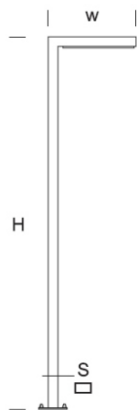

ELMARCO
ŚWIATŁO W DOBREJ FORMIE

ELMARCO Technika Świetlna Sp. z o.o. Sp. K.
Ul. Krzemowa 7, 81-577 Gdynia,
tel. (58) 552 84 27

Lampa Ogrodowa WAY 2,5

OPTYKA

„AS”

OPIS SZCZEGÓŁOWY

INDEX	NAZWA NAME	WYMIARY / DIMENSIONS (cm)		ŹRÓDŁO ŚWIATŁA / SOURCE OF LIGHT			OPRAWA / FIXTURE			FUNDAMENT FOUNDATION
		H/h ₂	w/S	W	lm	lm / W	W	lm	lm / W	
172-00.-000120	WAY LO 2,5	249	60/8x4	17	2800	155	20	1710	86	FBK-50/16

Dane dla: Ra > 80, 4000K, 700mA. Źródło światła i osprzęt sterujący zintegrowany, wymiana tylko przez serwis producenta.

OPIS PRODUKTU

Nowoczesna lampa ogrodowa zbudowana z prostokątnych profili aluminiowych. W wysięgniku wbudowany prostokątny panel LED SMD o asymetrycznej charakterystyce stanowiący źródło światła. Klosz PMMA odporny na promienie UV.

WYSOKOŚĆ: 2,5 m

DANE TECHNICZNE

Napięcie	230 V
Moc źródła / oprawy	Zalecane: Zintegrowane 20 W/1710 lm
Żywotność	70.000 h LB 80/20
Optyka	AS
Temp. otoczenia	-30 ÷ +45
Barwa	4000 3000*
Stopień ochrony	IP65
Klasa ochronności	I II*
CE	Tak

*wybór

DANE MECHANICZNE

Fundament	FBK-50/16								
Materiał kolumny/korpus	Aluminium								
Klosz	Płytką PMMA								
Kolor metalu	<table border="0"> <tr> <td></td> <td>Biały 9003</td> </tr> <tr> <td></td> <td>Szary 7043</td> </tr> <tr> <td></td> <td>Grafitowy 7016</td> </tr> <tr> <td></td> <td>Czarny 9005</td> </tr> </table>		Biały 9003		Szary 7043		Grafitowy 7016		Czarny 9005
	Biały 9003								
	Szary 7043								
	Grafitowy 7016								
	Czarny 9005								