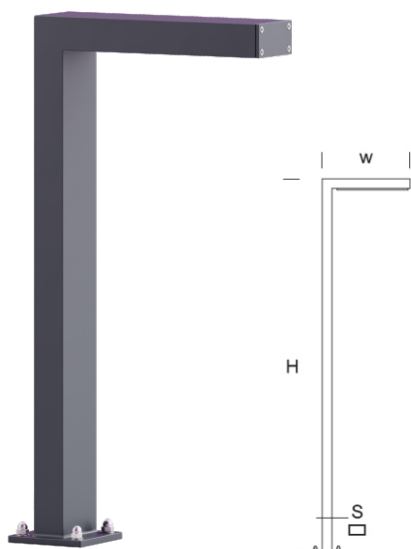

ELMARCO
ŚWIATŁO W DOBREJ FORMIE

ELMARCO Technika Świetlna Sp. z o.o. Sp. K.
Ul. Krzemowa 7, 81-577 Gdynia,
tel. (58) 552 84 27

Lampa Ogrodowa WAY 0,6

OPTYKA

„AS”

OPIS SZCZEGÓŁOWY

INDEX	WYMIARY / DIMENSIONS (cm)	ŹRÓDŁO ŚWIATŁA / SOURCE OF LIGHT			OPRAWA / FIXTURE			FUNDAMENT FOUNDATION		
		H/h ₂	w/S	W	lm	lm / W	W		lm	lm / W
172-00.-000114	WAY LO 0,6	60	30/8x4	8,5	1400	160	10	860	86	FBO-35/7,5

Źródło światła i osprzęt sterujący zintegrowany, wymiana tylko przez serwis producenta.

OPIS PRODUKTU

Nowoczesna lampa ogrodowa zbudowana z prostokątnych profili aluminiowych. W wysięgniku wbudowany prostokątny panel LED SMD o asymetrycznej charakterystyce stanowiący źródło światła. Klosz PMMA odporny na promienie UV.

DANE MECHANICZNE

Fundament	FBO-35/7,5										
Materiał kolumny/korpus	Aluminium										
Klosz	Płytką PMMA										
Kolor metalu	<table border="0"> <tr> <td></td> <td>Biały 9003</td> </tr> <tr> <td></td> <td>Szary 7043</td> </tr> <tr> <td></td> <td>Grafitowy 7016</td> </tr> <tr> <td></td> <td>Czarny 9005</td> </tr> <tr> <td colspan="2" style="text-align: center;">RAL*</td> </tr> </table>		Biały 9003		Szary 7043		Grafitowy 7016		Czarny 9005	RAL*	
	Biały 9003										
	Szary 7043										
	Grafitowy 7016										
	Czarny 9005										
RAL*											