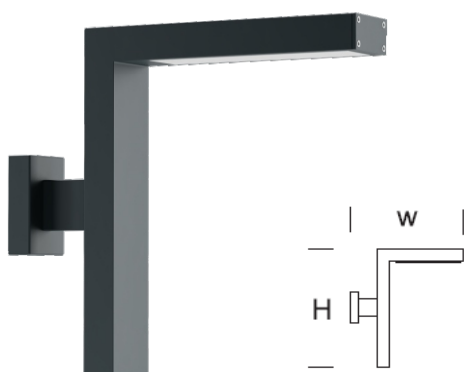

ELMARCO
ŚWIATŁO W DOBREJ FORMIE

ELMARCO Technika Świetlna Sp. z o.o. Sp. K.
Ul. Krzemowa 7, 81-577 Gdynia,
tel. (58) 552 84 27

Kinkiet WAY M

OPTYKA

„AS”

OPIS SZCZEGÓŁOWY

INDEX	NAZWA NAME	WYMIARY / DIMENSIONS (cm)		ŹRÓDŁO ŚWIATŁA / SOURCE OF LIGHT			OPRAWA / FIXTURE			FUNDAMENT FOUNDATION
		H/h ₂	w/S	W	lm	lm / W	W	lm	lm / W	
173-00.-000035	WAY KM	40	45/8x4	8,5	1400	160	10	860	86	-

Dane dla: Ra > 80, 4000K, 700mA. Źródło światła i osprzęt sterujący zintegrowany, wymiana tylko przez serwis producenta.

OPIS PRODUKTU

Nowoczesna lampa ogrodowa zbudowana z prostokątnych profili aluminiowych. W wysięgniku wbudowany prostokątny panel LED SMD o asymetrycznej charakterystyce stanowiący źródło światła. Klosz PMMA odporny na promienie UV.

*wybór

DANE MECHANICZNE

Fundament	-										
Materiał kolumny/korpus	Aluminium										
Klosz	Płytką PMMA										
Kolor metalu	<table border="0"> <tr> <td></td> <td>Biały 9003</td> </tr> <tr> <td></td> <td>Szary 7043</td> </tr> <tr> <td></td> <td>Grafitowy 7016</td> </tr> <tr> <td></td> <td>Czarny 9005</td> </tr> <tr> <td colspan="2" style="text-align: center;">RAL*</td> </tr> </table>		Biały 9003		Szary 7043		Grafitowy 7016		Czarny 9005	RAL*	
	Biały 9003										
	Szary 7043										
	Grafitowy 7016										
	Czarny 9005										
RAL*											