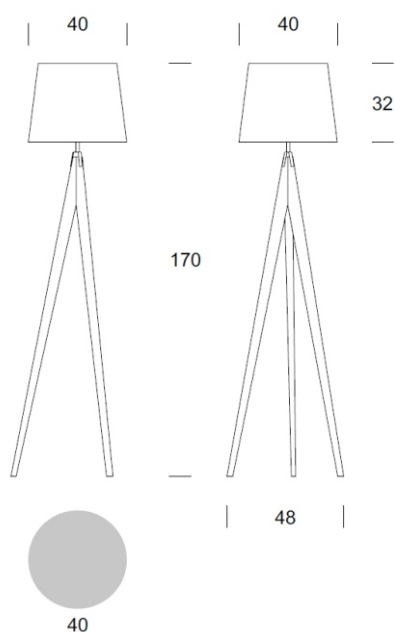

LAMPA PODŁOGOWA VESTA

Dane oprawy

Zalecane źródła światła

OPIS PRODUKTU

Lampy Vesta to bardzo proste a zarazem niebanalne wzornictwo. Połączenie drewna z metalem dopełnia tekstylny abażur czyniąc z tych lamp idealny wzór do mieszkania, domu lub hotelu.

DANE TECHNICZNE

Liczba źródeł światła	1
Napięcie	230 V
Źródło światła	Zalecane: 1x E-27
Optyka	S
Barwa	-
Klasa ochrony - wybór	I
Stopień ochronności	IP20
CE ∇ \oplus	Tak
Montaż	-

MATERIAŁ - WYKOŃCZENIE - WARIANTY