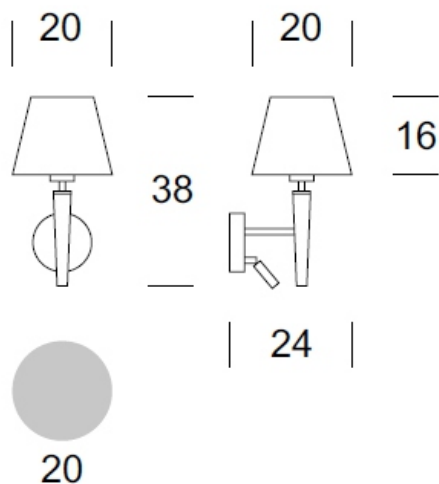

KINKIET LED LILU VESTA

OPIS PRODUKTU

Lampy Vesta to bardzo proste a zarazem niebanalne wzornictwo. Połączenie drewna z metalem dopełnia tekstylny abażur czyniąc z tych lamp idealny wzór do mieszkania, domu lub hotelu.

DANE TECHNICZNE

Liczba źródeł światła	2
Napięcie	230 V
Źródło światła	Zalecane: 1x E-27 + 1,2 W LED (incl.)
Optyka	S
Barwa	-
Klasa ochrony - wybór	I
Stopień ochronności	IP20
CE	Tak
Montaż	Do ściany

MATERIAŁ - WYKOŃCZENIE - WARIANTY

Materiał korpusu	Metal/drewno	
Kolor metalu		Inox
		Czarny
Kolor drewna		Naturalny
		Brąz
		Venge
Materiał abażura	Tkanina syntetyczna / PCV	
		Biały
		Ecro
Załączanie	Włącznik w ścianie