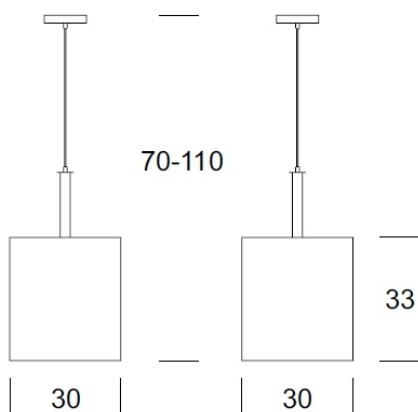

ELMARCO
ŚWIATŁO W DOBREJ FORMIE

ELMARCO Technika Świetlna Sp. z o.o. Sp. K.
Ul. Krzemowa 7, 81-577 Gdynia,
tel. (58) 552 84 27

LAMPA SUFITOWA VES

Dane oprawy

Zalecane źródła światła

OPIS PRODUKTU

Seria lamp VES to proste w formie i eleganckie oprawy, które znajdują zastosowanie w nowoczesnych wnętrzach hotelowych i mieszkalnych. Metalowy korpus lampy to połączenie gładkich części w kolorze inox z czarnym metalem o lekko chropowatej powierzchni. Takie zestawienie zapewnia niepowtarzalny wzór tych lamp. Kolor abażura do wyboru.

DANE TECHNICZNE

Liczba źródeł światła	1
Napięcie	230 V
Źródło światła	Zalecane: 1x E-27
Optyka	S
Barwa	-
Klasa ochrony - wybór	I
Stopień ochronności	IP20
CE	Tak
Montaż	Do sufitu

MATERIAŁ - WYKOŃCZENIE - WARIANTY

Materiał korpusu	Metal
Kolor metalu	Inox Czarny
Materiał abażura	Tkanina syntetyczna / PCV
	Ecrú Cappucino Czarny
Załączanie	Włącznik w ścianie

LOGISTYKA

Opakowanie	karton zbiorczy wg/zamówienia karton indywidualny
Waga	max. 1 kg