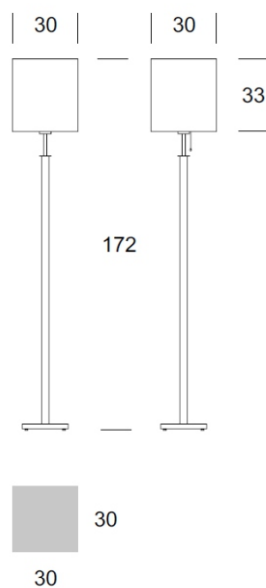

LAMPA PODŁOGOWA VES

Dane oprawy

Zalecane źródła światła

OPIS PRODUKTU

Seria lamp VES to proste w formie i eleganckie oprawy, które znajdują zastosowanie w nowoczesnych wnętrzach hotelowych i mieszkalnych. Metalowy korpus lampy to połączenie gładkich części w kolorze inox z czarnym metalem o lekko chropowatej powierzchni. Takie zestawienie zapewnia niepowtarzalny wzór tych lamp. Kolor abażura do wyboru.

DANE TECHNICZNE

Liczba źródeł światła	1
Napięcie	230 V
Źródło światła	Zalecane: 1x E-27
Optyka	S
Barwa	-
Klasa ochrony - wybór	I
Stopień ochronności	IP20
CE ∇ \oplus	Tak
Montaż	-

MATERIAŁ - WYKOŃCZENIE - WARIANTY

Materiał korpusu	Metal
Kolor metalu	 Inox  Czarny
Materiał abażura	Tkanina syntetyczna / PCV
	 Ecrú  Cappuccino  Czarny
Załączanie	Na kablu

LOGISTYKA

Opakowanie	karton zbiorczy wg/zamówienia karton indywidualny
Waga	max. 7 kg