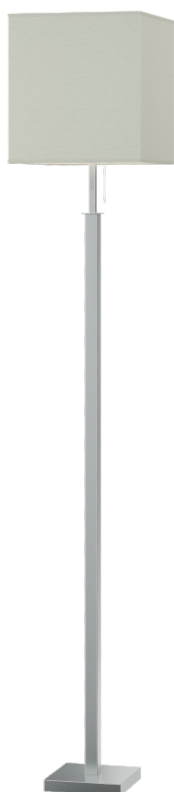

LAMPA PODŁOGOWA VES

Dane oprawy

Zalecane źródła światła

OPIS PRODUKTU

Seria lamp VES to proste w formie i eleganckie oprawy, które znajdują zastosowanie w nowoczesnych wnętrzach hotelowych i mieszkalnych. Metalowy korpus lampy to połączenie gładkich części w kolorze inox z czarnym metalem o lekko chropowatej powierzchni. Takie zestawienie zapewnia niepowtarzalny wzór tych lamp. Kolor abażura do wyboru.

DANE TECHNICZNE

Liczba źródeł światła	1
Napięcie	230 V
Źródło światła	Zalecane: 1x E-27
Optyka	S
Barwa	-
Klasa ochrony - wybór	I
Stopień ochronności	IP20
CE ∇ \oplus	Tak
Montaż	-

MATERIAŁ - WYKOŃCZENIE - WARIANTY

Materiał korpusu	Metal
Kolor metalu	 Inox  Czarny
Materiał abażura	Tkanina syntetyczna / PCV
	 Ecrú  Cappuccino  Czarny
Załączanie	Na kablu

LOGISTYKA

Opakowanie	karton zbiorczy wg/zamówienia karton indywidualny
Waga	max. 7 kg