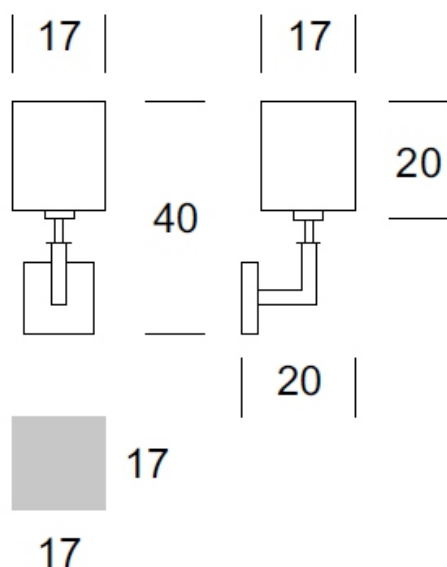

ELMARCO
ŚWIATŁO W DOBREJ FORMIE

ELMARCO Technika Świetlna Sp. z o.o. Sp. K.
Ul. Krzemowa 7, 81-577 Gdynia,
tel. (58) 552 84 27

KINKIET VES

Dane oprawy

Zalecane źródła światła

OPIS PRODUKTU

Seria lamp VES to proste w formie i eleganckie oprawy, które znajdują zastosowanie w nowoczesnych wnętrzach hotelowych i mieszkalnych. Metalowy korpus lampy to połączenie gładkich części w kolorze inox z czarnym metalem o lekko chropowatej powierzchni. Takie zestawienie zapewnia niepowtarzalny wzór tych lamp. Kolor abażura do wyboru.

DANE TECHNICZNE

Liczba źródeł światła	1
Napięcie	230 V
Źródło światła	Zalecane: 1x E-27
Optyka	S
Barwa	-
Klasa ochrony - wybór	I
Stopień ochronności	IP20
CE ∇ $\oplus$	Tak
Montaż	Do ściany

MATERIAŁ - WYKOŃCZENIE - WARIANTY

Materiał korpusu	Metal
Kolor metalu	Inox Czarny
Materiał abażura	Tkanina syntetyczna / PCV
	Ecrú Cappuccino Czarny
Załączanie	Włącznik w ścianie

LOGISTYKA

Opakowanie	karton zbiorczy wg/zamówienia karton indywidualny
Waga	max. 1 kg