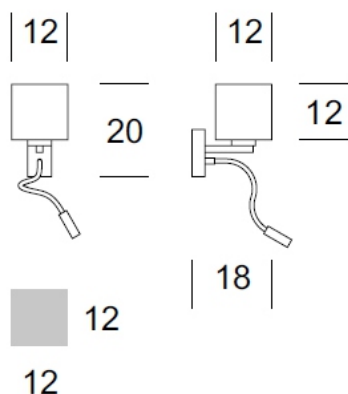

ELMARCO
ŚWIATŁO W DOBREJ FORMIE

ELMARCO Technika Świetlna Sp. z o.o. Sp. K.
Ul. Krzemowa 7, 81-577 Gdynia,
tel. (58) 552 84 27

KINKIET VES LED mini

Dane oprawy

Zalecane źródła światła

OPIS PRODUKTU

Seria lamp VES to proste w formie i eleganckie oprawy, które znajdują zastosowanie w nowoczesnych wnętrzach hotelowych i mieszkalnych. Metalowy korpus lampy to połączenie gładkich części w kolorze inox z czarnym metalem o lekko chropowatej powierzchni. Takie zestawienie zapewnia niepowtarzalny wzór tych lamp. Kolor abażura do wyboru.

DANE TECHNICZNE

Liczba źródeł światła	2
Napięcie	230 V
Źródło światła	Zalecane: 1x E-27 + 1,2 W LED (incl.)
Optyka	S
Barwa	-
Klasa ochrony - wybór	I
Stopień ochrony	IP20
CE ∇ $\oplus$	Tak
Montaż	Do ściany

MATERIAŁ - WYKOŃCZENIE - WARIANTY

Materiał korpusu	Metal
Kolor metalu	Inox Czarny
Materiał abażura	Tkanina syntetyczna / PCV
	Ecru Cappucino Czarny
Załączanie	W puszcze montażowej / włącznik w ścianie

LOGISTYKA

Opakowanie	karton zbiorczy wg/zamówienia karton indywidualny
Waga	max. 1 kg