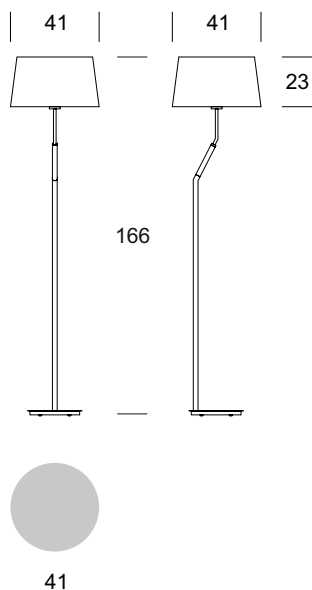

## LAMPA PODŁOGOWA VELA

Dane oprawy

Zalecane źródła światła

### OPIS PRODUKTU

Lampy VELA charakteryzują się bardzo eleganckim wzornictwem. Metalowa część lampy wykonywana jest w kolorze inox, chrom a niewielki element drewniany w kolorze calvados, brąz lub venge. Całość dopełnia tekstylny abażur w walcowatym kształcie, lekko rozszerzającym się ku dołowi. Idealny wzór do mieszkania, domu czy też