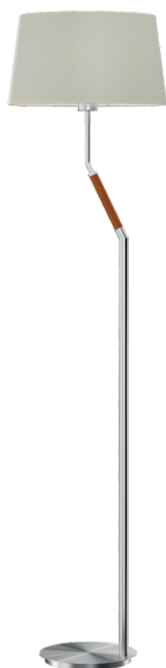

## LAMPA PODŁOGOWA VELA

Dane oprawy

Zalecane źródła światła

### OPIS PRODUKTU

Lampy VELA charakteryzują się bardzo eleganckim wzornictwem. Metalowa część lampy wykonywana jest w kolorze inox, chrom a niewielki element drewniany w kolorze calvados, brąz lub venge. Całość dopełnia tekstylny abażur w walcowatym kształcie, lekko rozszerzającym się ku dołowi. Idealny wzór do mieszkania, domu czy też

### MATERIAŁ - WYKOŃCZENIE - WARIANTY

Materiał korpusu	Metal/drewno
Kolor metalu	<b>Inox</b> <b>Chrom</b>
Kolor drewna	<b>Calvados</b> <b>Brąz</b> <b>Venge</b>
Materiał abażura	Tkanina syntetyczna / PCV <b>Szary</b> <b>Ecrú</b> <b>Czarny</b>
Załączanie	Na kablu