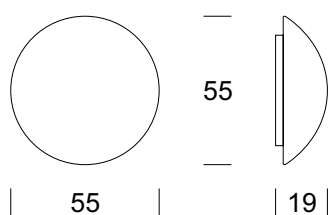

ELMARCO
ŚWIATŁO W DOBREJ FORMIE

ELMARCO Technika Świetlna Sp. z o.o. Sp. K.
Ul. Krzemowa 7, 81-577 Gdynia,
tel. (58) 552 84 27

PLAFON TWIST 55