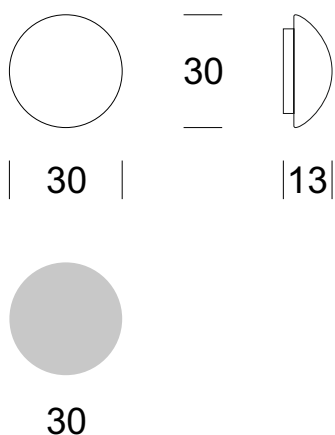

PLAFON TWIST 30

Daten der Leuchte

Empfohlene Lichtquellen

BESCHREIBUNG DES PRODUKTS

Dank des universellen Charakters und des eleganten Glases in Opal matt oder Ecrú kann TWIST in fast jedem Wohnbereich oder öffentlichen Raum eingesetzt werden. Die IP44-Dichtheit ermöglicht den Einsatz der Leuchte in Bereichen, in denen Eleganz gefragt ist, ohne dass die Dichtkeitsvorschriften verletzt werden.

TECHNISCHE DATEN

Anzahl der Lichtquellen	2
Spannung	230 V
Lichtquelle/Stromversorgung	Empfohlen: 2 x E27 lub 15 W LED (incl.)
Optik	S
Farbe	-
Schutzklasse - Auswahl	I
Schutzgrad	IP44
CE	Ja
Montage	Für die Decke

MATERIAL - AUSFÜHRUNG - VARIANTEN

Material Körper	Metall
Farbe Metall	Inox Weiß
Material des Lampenschirms	Glas Opal matt
Inklusive	Unterputzschalter

LOGISTIK

Verpackung	ein Sammelkarton je nach Bestellung Einzelkarton
------------	---