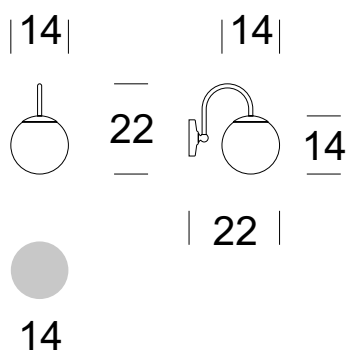

ELMARCO
ŚWIATŁO W DOBREJ FORMIE

ELMARCO Technika Świetlna Sp. z o.o. Sp. K.
Ul. Krzemowa 7, 81-577 Gdynia,
tel. (58) 552 84 27

KINKIET TREFL

Dane oprawy

Zalecane źródła światła

OPIS PRODUKTU

Kinkiet TREFL to uniwersalna oprawa polecana do oświetlenia luster w łazience lub korytarzu urządzonego w stylu klasycznym.

DANE TECHNICZNE

Liczba źródeł światła	1
Napięcie	230 V
Źródło światła / moc	Zalecane: 1x E14
Optyka	S
Barwa	-
Klasa ochrony - wybór	I
Stopień ochronności	IP44
CE	Tak
Montaż	Do ściany

MATERIAŁ - WYKOŃCZENIE - WARIANTY

Materiał korpusu	Metal
Kolor metalu	Inox Chrom
Materiał klosza	Szkoło Opal mat
Załączanie	Włącznik w ścianie

LOGISTYKA

Opakowanie	karton zbiorczy wg/zamówienia karton indywidualny
Waga	max. 1 kg