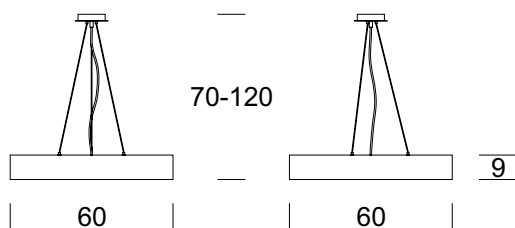

ELMARCO
ŚWIATŁO W DOBREJ FORMIE

ELMARCO Technika Świetlna Sp. z o.o. Sp. K.
Ul. Krzemowa 7, 81-577 Gdynia,
tel. (58) 552 84 27

LAMPA SUFITOWA RONDO 60/9